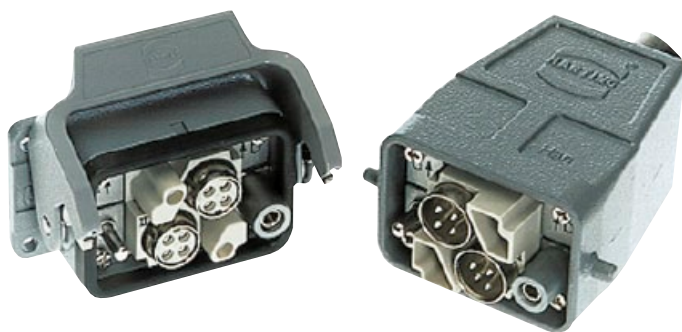

# 2

Identification	Part number		Drawing	Dimensions in mm
	Male insert (M)	Female insert (F)		
<p>Crimp terminal</p>	<b>09 14 002 3001</b>	<b>09 14 002 3101</b>	<p>M</p> <p>F</p> <p>Contact arrangement view from termination side</p>	
<p>Quintax metal adapter option</p>	<b>09 14 000 9915</b>	<b>09 14 000 9915</b>		

Han Modular

Identification	Wire gauge (mm <sup>2</sup> )	Part number		Drawing	Dimensions in mm												
		Male contact	Female contact														
<p>Quintax contact 4 + shielding Han D® crimp contacts</p>		<b>09 15 004 3013</b>	<b>09 15 004 3113</b>														
<p>Han D® Crimp contact gold plated</p>	0.14-0.37 0.5 0.75 1 1.5 2.5	<b>09 15 000 6124</b> <b>09 15 000 6123</b> <b>09 15 000 6125</b> <b>09 15 000 6122</b> <b>09 15 000 6121</b> <b>09 15 000 6126</b>	<b>09 15 000 6224</b> <b>09 15 000 6223</b> <b>09 15 000 6225</b> <b>09 15 000 6222</b> <b>09 15 000 6221</b> <b>09 15 000 6226</b>														
<p>High Density Quintax contact 8 + shielding Han® D-Sub contacts</p>		<b>09 15 008 3013</b>	<b>09 15 008 3113</b>														
<p>D-Sub crimp contact</p>	0.08-0.21 0.13-0.33 0.21-0.52	<b>09 67 000 7576</b> <b>09 67 000 5576</b> <b>09 67 000 8576</b>	<b>09 67 000 7476</b> <b>09 67 000 5476</b> <b>09 67 000 8476</b>	<table border="1"> <thead> <tr> <th colspan="2">Wire gauge</th> <th>Stripping length</th> </tr> </thead> <tbody> <tr> <td>0,08-0,21 mm<sup>2</sup></td> <td>AWG 28-24</td> <td>4 mm</td> </tr> <tr> <td>0,13-0,33 mm<sup>2</sup></td> <td>AWG 26-22</td> <td>4 mm</td> </tr> <tr> <td>0,21-0,52 mm<sup>2</sup></td> <td>AWG 24-20</td> <td>4 mm</td> </tr> </tbody> </table>	Wire gauge		Stripping length	0,08-0,21 mm <sup>2</sup>	AWG 28-24	4 mm	0,13-0,33 mm <sup>2</sup>	AWG 26-22	4 mm	0,21-0,52 mm <sup>2</sup>	AWG 24-20	4 mm	
Wire gauge		Stripping length															
0,08-0,21 mm <sup>2</sup>	AWG 28-24	4 mm															
0,13-0,33 mm <sup>2</sup>	AWG 26-22	4 mm															
0,21-0,52 mm <sup>2</sup>	AWG 24-20	4 mm															