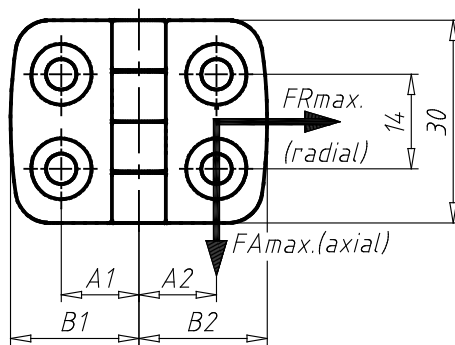

Stainless Steel Combi Hinge 20 MINI, Non-detachable 095E2020F (0)

| PARTNR (Part #) | DESC (Description) | A1 (/ mm) | A2 (/ mm) | B1 (/ mm) | B2 (/ mm) | FAMAX (FAMax / N) | FRMAX (FRmax / N) | ROT (Rotation / °) | WEIGHT (Weight / g) | CTN (Customs Tariff Number) | ID (ID #) |
|-----------------|--------------------|-----------|-----------|-----------|-----------|-------------------|-------------------|--------------------|---------------------|-----------------------------|-----------|
| 095E2020F       | 20 / 20            | 11.5      | 11.5      | 19        | 19        | 450               | 700               | 0                  | 138                 | 83021000                    | 114072    |