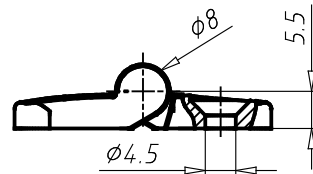

Stainless Steel Combi Hinge 20 MINI, Non-detachable 095E2020F (0)

| PARTNR (Part #) | DESC (Description) | A1 (/ mm) | A2 (/ mm) | B1 (/ mm) | B2 (/ mm) | FAMAX (FAMax / N) | FRMAX (FRmax / N) | ROT (Rotation / °) | WEIGHT (Weight / g) | CTN (Customs Tariff Number) | ID (ID #) |
|-----------------|--------------------|-----------|-----------|-----------|-----------|-------------------|-------------------|--------------------|---------------------|-----------------------------|-----------|
| 095E2020F       | 20 / 20            | 11.5      | 11.5      | 19        | 19        | 450               | 700               | 0                  | 138                 | 83021000                    | 114072    |