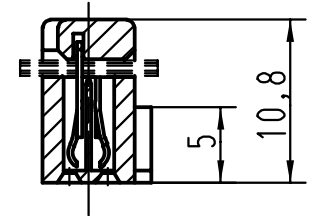

vorverrastet
pre assembled
preassemble

verrastet
fitted
assemble

- 1) Markierung erster Kontakt, Ader 1 des Flachkabels
 1) Contact no.1, 1st wire of flat cable
 1) Contact no.1, repère 1 du câble

		All Dimensions in mm Original Size DIN A 4			Techn. Character.			Nicht tolerierte Masse/ Free size tolerances			
					Detail.	Dat.	Name	Massstab/Scale 2:1	SEK 18 Female connector 26 poles with central polarisation cover without cable stop		
09185265803		0,76 µm Au			Insp.	01-FEB-00	JMV				
09185266803		2			Stand.						
09185267803		3									
Bestell-Nr. Part-No. Reference		Anforderungsstufe performance level Niveau de qualite			26570	01-FEB-00	JB	HARTING EURL F-95972 Paris		TB 0918526X803 Sub.	Blatt/ page 1/1
					Mod.	Dat.	Name				