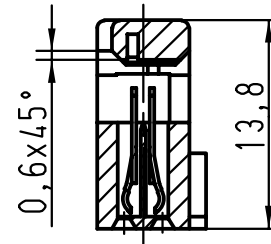

vorverrastet
pre assembled
preassemble

verrastet
fitted
assemble

- 1) Markierung erster Kontakt, Ader 1 des Flachkabels
 1) Contact no.1, 1st wire of flat cable
 1) Contact no.1, repère 1 du câble

		All Dimensions in mm Original Size DIN A 4			Techn. Character.			Nicht tolerierte Masse/ Free size tolerances			
					Detail.	Dat.	Name	Massstab/Scale 2:1	SEK 18 Female connector 26 poles with central polarisation cover without cable stop		
09185265803		0,76 µm Au			Insp.	01-FEB-00	JMV				
09185266803		2			Stand.						
09185267803		3									
Bestell-Nr. Part-No. Reference		Anforderungsstufe performance level Niveau de qualite			26570	01-FEB-00	JB	HARTING EURL F-95972 Paris		TB 0918526X803 Sub.	Blatt/ page 1/1
					Mod.	Dat.	Name				