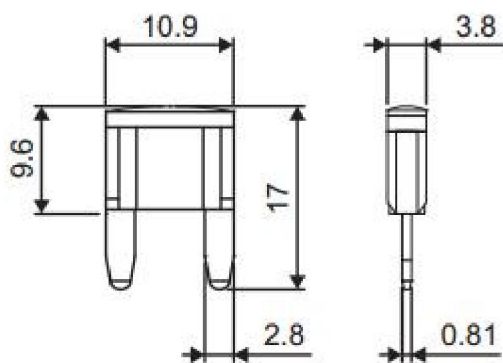

ПЛОСКИЕ ПРЕДОХРАНИТЕЛИ MINI (с индикатором), СЕРИЯ 32V

При срабатывании предохранителя(перегорание), загорается индикатор.

A	
3	■
5	■
7,5	■
10	■
15	■
20	■
25	■
30	■