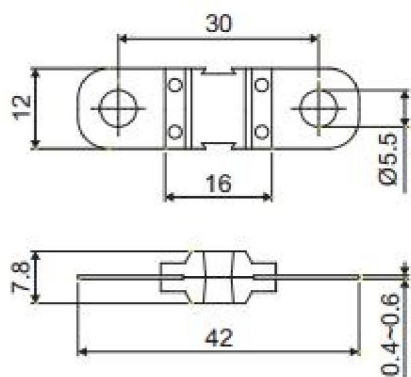

ПРЕДОХРАНИТЕЛИ MIDI, СЕРИЯ 32V

A	
30	
40	
50	
60	
70	
80	
100	
125	
150	