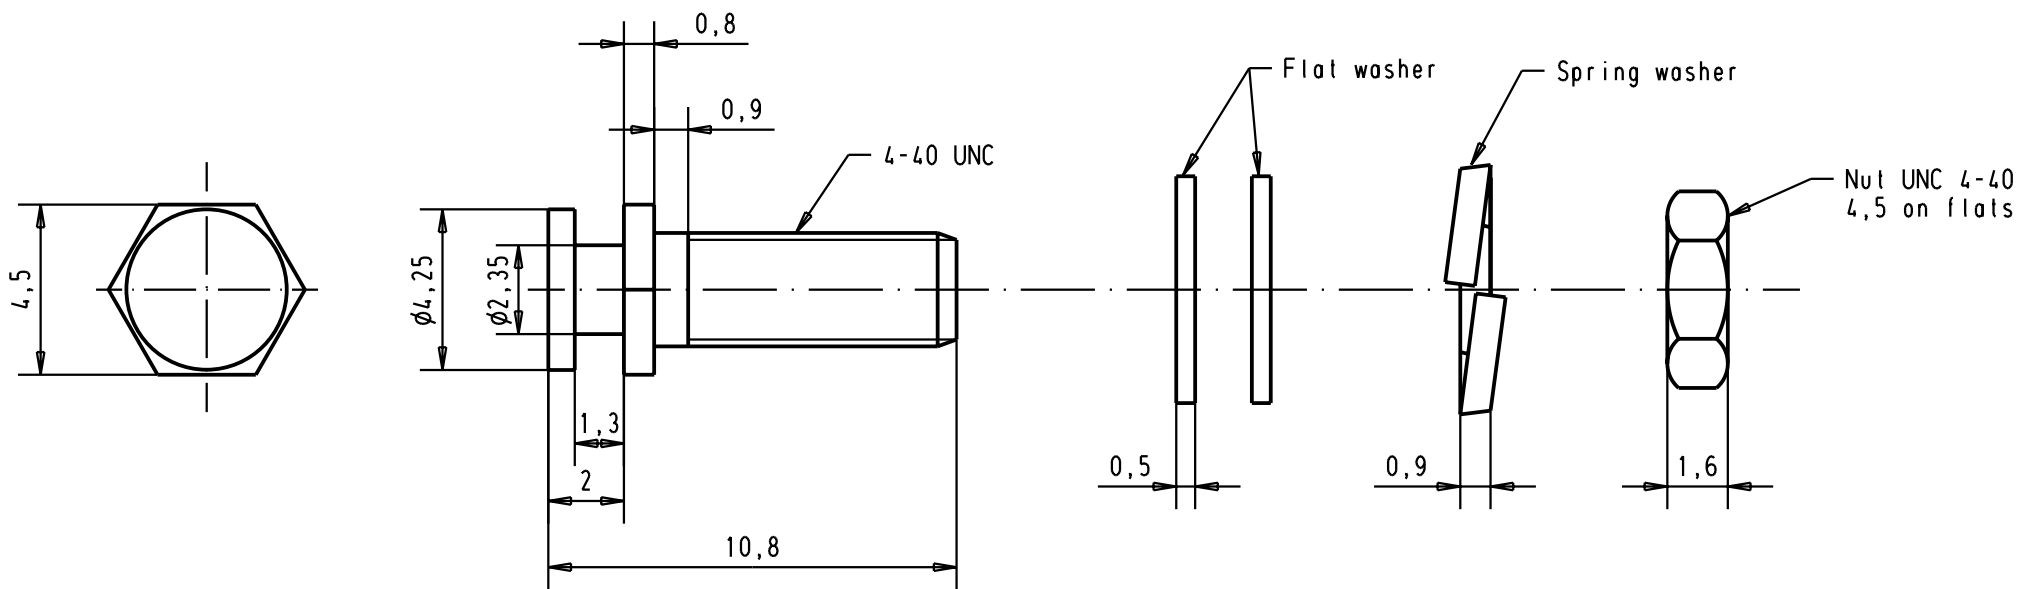

A

				Dat.	Name	<p>All Dim. in mm Orig. Size DIN A 4</p>	D-Sub, Locking bolt Tinned	Moßstab/ Scale
			Detail.	12-07-95	MF			5:1
			Insp.					
29760	28-MAR-02	CV	Stand.					
16443	26-07-95	ST	HARTING EURL F-95972 Paris				TB 09670019973	Blatt/ Page
16441	12-07-95	MF						1
Mod.	Dat.	Name						Sub.