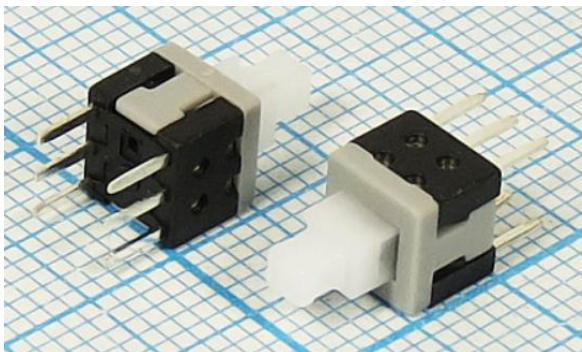

# Переключатель кнопочный PS22E09 [PS580N] 12В 0,1А 6x6x10мм ON-(ON) 2 группы на переключение, без фиксации.

Артикул Q-1049

Конфигурация контактов: DPDT, два переключающих контакта  
Ток коммутации: 100 мА  
Напряжение коммутации: 12 В  
Контакты: 6 шт, тип Р  
Схема коммутации: ON - (ON) на переключение, без фиксации  
Сопротивление контактов: не более 50 МОм;  
Сопротивление изолятора: 100 МОм;  
Максимальное напряжение: 250 В АС (1 мин)  
Рабочий диапазон температур: -25...+70 °С