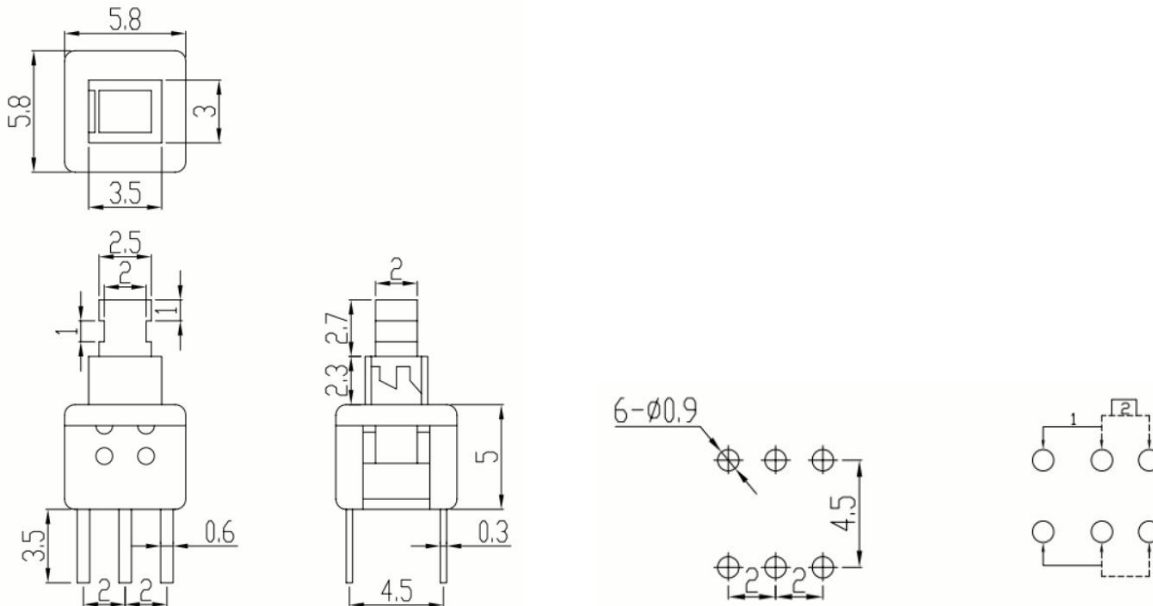

# Переключатель кнопочный PS22E09 [PS580N] 12В 0,1А 6x6x10мм ON-(ON) 2 группы на переключение, без фиксации.

Артикул Q-1049

Конфигурация контактов: DPDT, два переключающих контакта  
Ток коммутации: 100 мА  
Напряжение коммутации: 12 В  
Контакты: 6 шт, тип Р  
Схема коммутации: ON - (ON) на переключение, без фиксации  
Сопротивление контактов: не более 50 МОм;  
Сопротивление изолятора: 100 МОм;  
Максимальное напряжение: 250 В АС (1 мин)  
Рабочий диапазон температур: -25...+70 °С