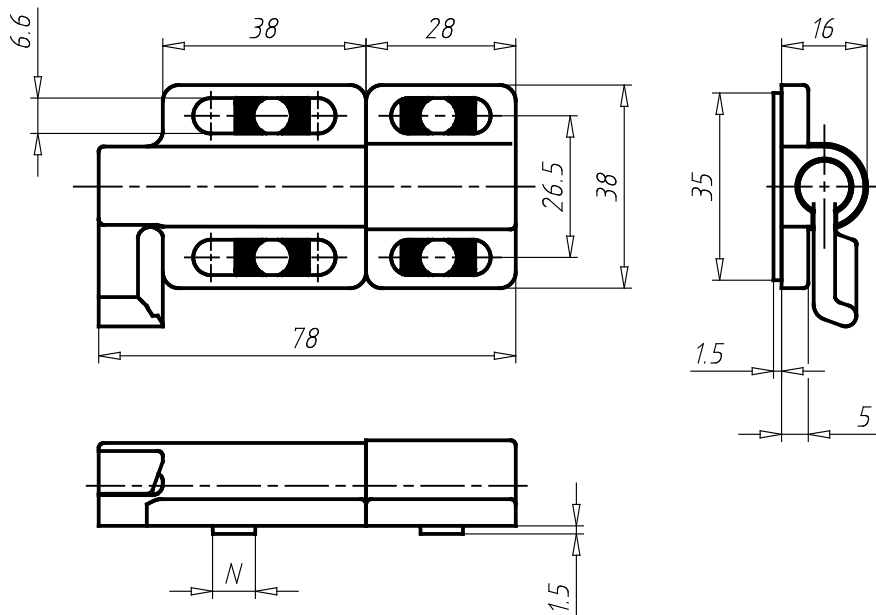

Door Latch

093082

| PARTNR (Part #) | N (/ mm) | WEIGHT (Weight / g) | CTN (Customs Tariff Number) | ID (ID #) |
|-----------------|-----------|---------------------|-----------------------------|-----------|
| 093082 | -/8/10 | 120 | 79070000 | 100410 |