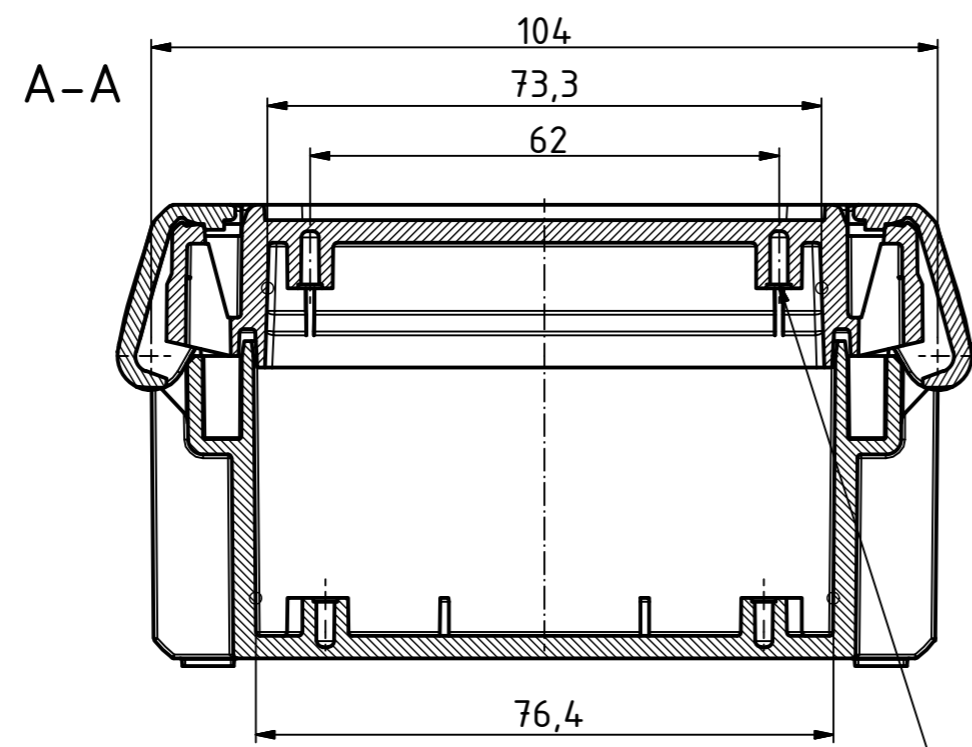

"Schutzvermerk nach DIN ISO 16016 beachten." "Please pay attention to copyright note DIN ISO 16016"

ISO (1 : 2)

(1 : 2)

Maßstab/ Scale:	1:1, 1:2	
Zeichnungs-Nr. / Drawing-No.:	2K 5390.031.01	
Artikel / Article:	BOCUBE B-100806	
Katalogzg./Catalogue draw.		
A.Nr./ Alt.No.:	Datum/ Date:	
DISK: 2503376.idw		
Datum/Date: 22.06.2012 KH		