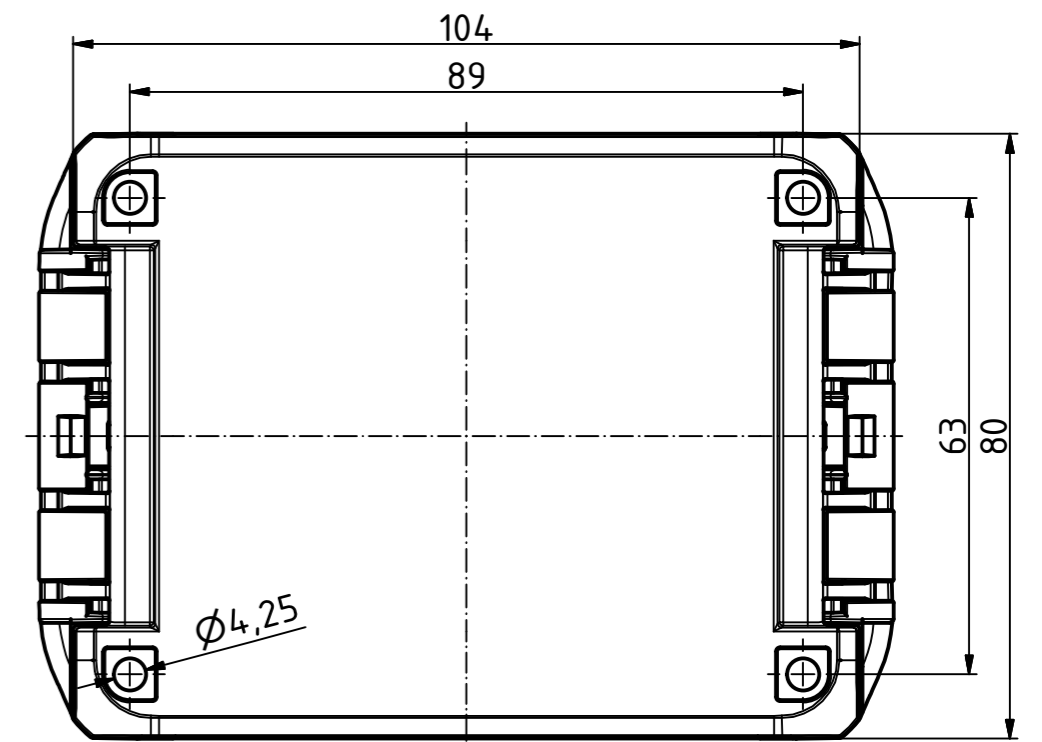

"Schutzvermerk nach DIN ISO 16016 beachten." "Please pay attention to copyright note DIN ISO 16016"

ISO (1 : 2)

(1 : 2)

Maßstab/ Scale:	1:1, 1:2	
Zeichnungs-Nr. / Drawing-No.:	2K 5390.031.01	
Artikel / Article:	BOCUBE B-100806	
Katalogzg./Catalogue draw.		
A.Nr./ Alt.No.:	Datum/ Date:	
DISK: 2503376.idw		
Datum/Date: 22.06.2012 KH		