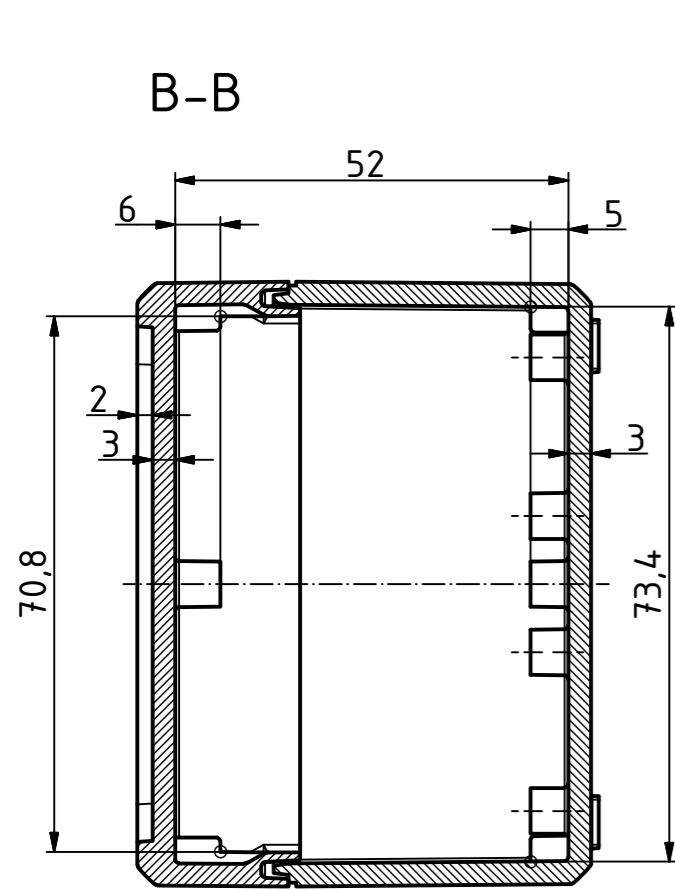

"Schutzvermerk nach DIN ISO 16016 beachten." "Please pay attention to copyright note DIN ISO 16016"

ISO (1 : 2)

(1 : 2)

Maßstab/ Scale:	1:1, 1:2	
Zeichnungs-Nr. / Drawing-No.:	2K 5390.031.01	
Artikel / Article:	BOCUBE B-100806	
Katalogzg./Catalogue draw.		
A.Nr./ Alt.No.:	Datum/ Date:	
DISK: 2503376.idw		
Datum/Date: 22.06.2012 KH		