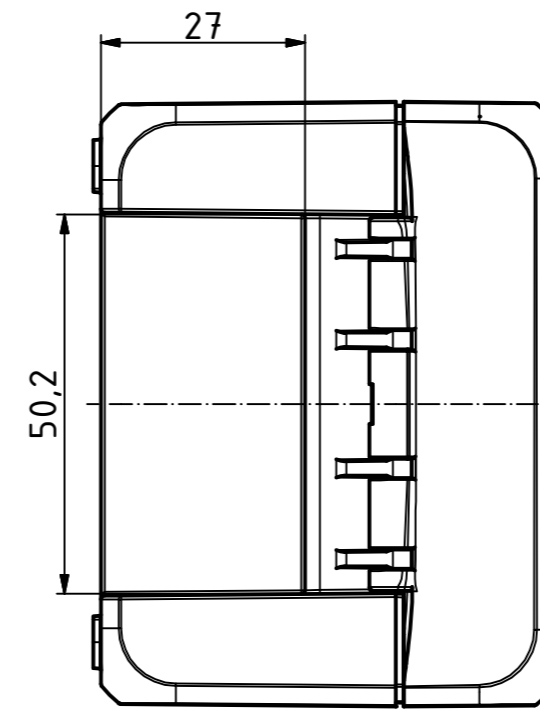

"Schutzvermerk nach DIN ISO 16016 beachten." "Please pay attention to copyright note DIN ISO 16016"

ISO (1 : 2)

(1 : 2)

Maßstab/ Scale:	1:1, 1:2	
Zeichnungs-Nr. / Drawing-No.:	2K 5390.031.01	
Artikel / Article:	BOCUBE B-100806	
Katalogzg./Catalogue draw.		
A.Nr./ Alt.No.:	Datum/ Date:	
DISK: 2503376.idw		
Datum/Date: 22.06.2012 KH		