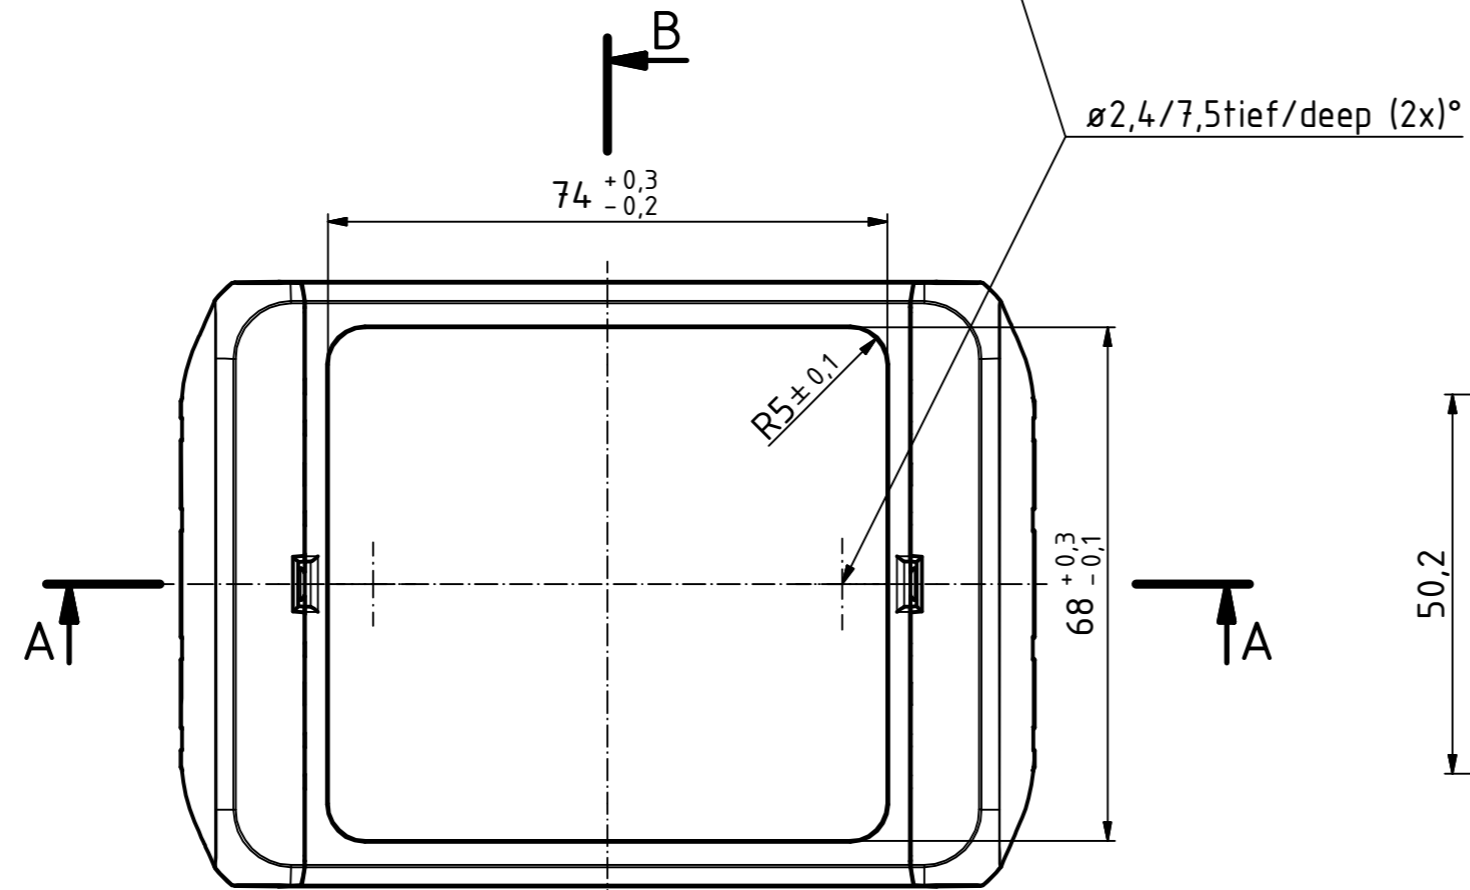

"Schutzvermerk nach DIN ISO 16016 beachten." "Please pay attention to copyright note DIN ISO 16016"

ISO (1 : 2)

(1 : 2)

Maßstab/ Scale:	1:1, 1:2	
Zeichnungs-Nr. / Drawing-No.:	2K 5390.031.01	
Artikel / Article:	BOCUBE B-100806	
Katalogzg./Catalogue draw.		
A.Nr./ Alt.No.:	Datum/ Date:	
DISK: 2503376.idw		
Datum/Date: 22.06.2012 KH		