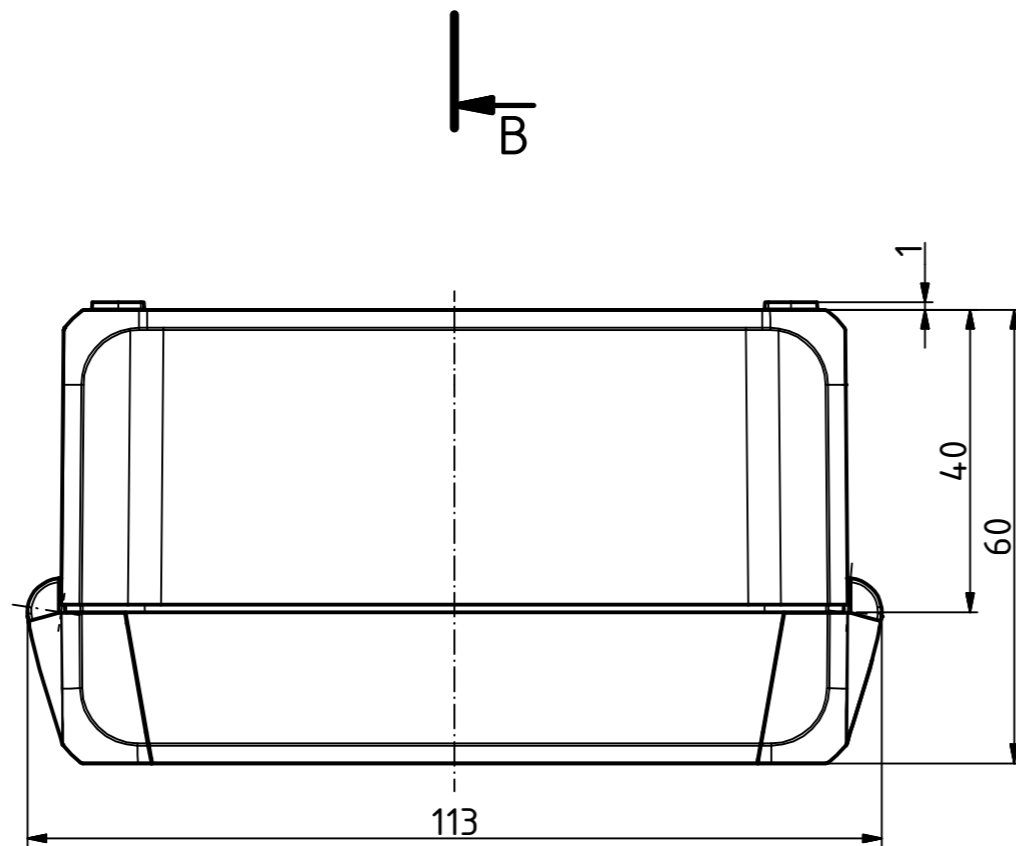

"Schutzvermerk nach DIN ISO 16016 beachten." "Please pay attention to copyright note DIN ISO 16016"

ISO (1 : 2)

(1 : 2)

Maßstab/ Scale:	1:1, 1:2	
Zeichnungs-Nr. / Drawing-No.:	2K 5390.031.01	
Artikel / Article:	BOCUBE B-100806	
Katalogzg./Catalogue draw.		
A.Nr./ Alt.No.:	Datum/ Date:	
DISK: 2503376.idw		
Datum/Date: 22.06.2012 KH		