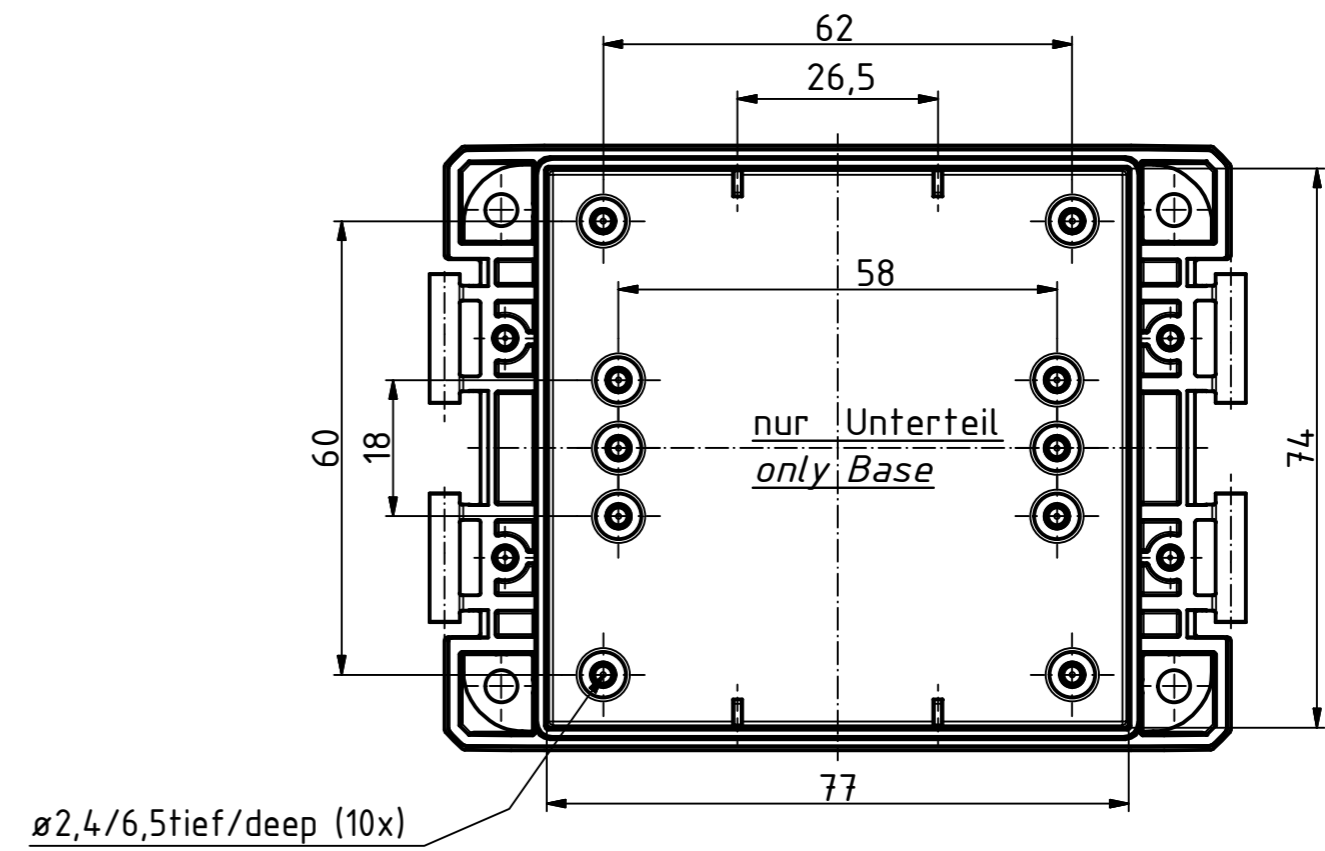

"Schutzvermerk nach DIN ISO 16016 beachten." "Please pay attention to copyright note DIN ISO 16016"

ISO (1 : 2)

(1 : 2)

Maßstab/ Scale:	1:1, 1:2	
Zeichnungs-Nr. / Drawing-No.:	2K 5390.031.01	
Artikel / Article:	BOCUBE B-100806	
Katalogzg./Catalogue draw.		
A.Nr./ Alt.No.:	Datum/ Date:	
DISK: 2503376.idw		
Datum/Date: 22.06.2012 KH		