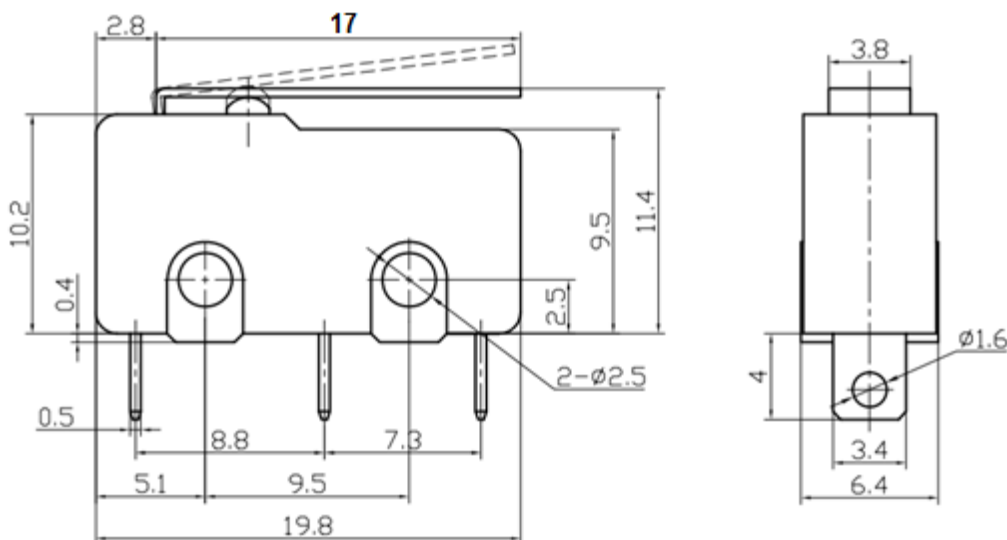

Внимание! Описание товара носит информационный характер и может отличаться от описания, представленного в технической документации производителя. Убедительно просим Вас при покупке проверять наличие желаемых функций и характеристик.

Сеть магазинов

КВАРЦ

Радиодетали и электронные компоненты

107023, Москва, ул. Буженинова, д. 16

телефон: +7(495)963-6120

факс: +7(495)963-4994

e-mail: quartz1@quartz1.ru

111123, Москва, шоссе Энтузиастов, д. 31

телефон: +7(495)788-8899 *многоканальный*

e-mail: mgz@quartz1.ru

<http://www.quartz1.com>