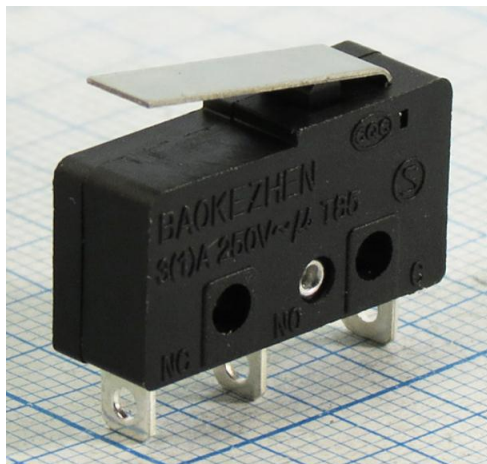

Переключатель концевой MSW-12B [MX-98-01] 250В 3А перем. тока. ON-(ON) на переключение, без фиксации.

Артикул Q-817

Характеристики

Напряжение и ток: 3А 250VAC

Контакты: 3шт

Коммутация: ON-(ON) на переключение, без фиксации

Сопротивление контактов: менее 50мОм

Сопротивление изоляции: более 100МОм при 500VDC

Диэлектрическая прочность: 1500VAC в течении 1мин

Температурный диапазон: -25°C ... +80°C

Количество рабочих циклов: 100.000шт