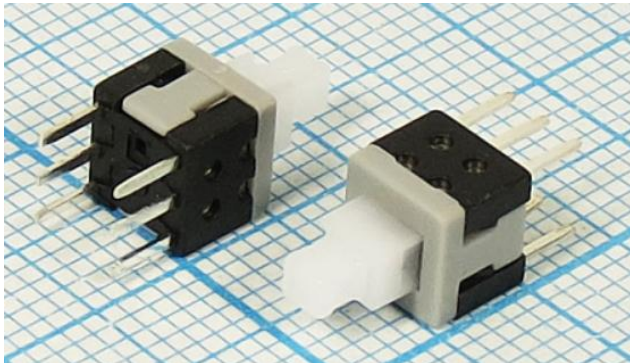

**Переключатель кнопочный PS22E09 [PS580N] 12В 0,1А
6х6х10мм
ON-ON 2 группы на переключение, с фиксацией.**

Артикул Q-1007

Конфигурация контактов: DPDT, два переключающих контакта
Ток коммутации: 100 мА
Напряжение коммутации: 12 В
Схема коммутации: ON - ON на переключение, с фиксацией
Контакты: 6 шт, тип Р
Сопротивление контактов: не более 50 МОм;
Сопротивление изолятора: 100 МОм;
Максимальное напряжение: 250 В АС (1 мин)
Рабочий диапазон температур: -25...+70 °С