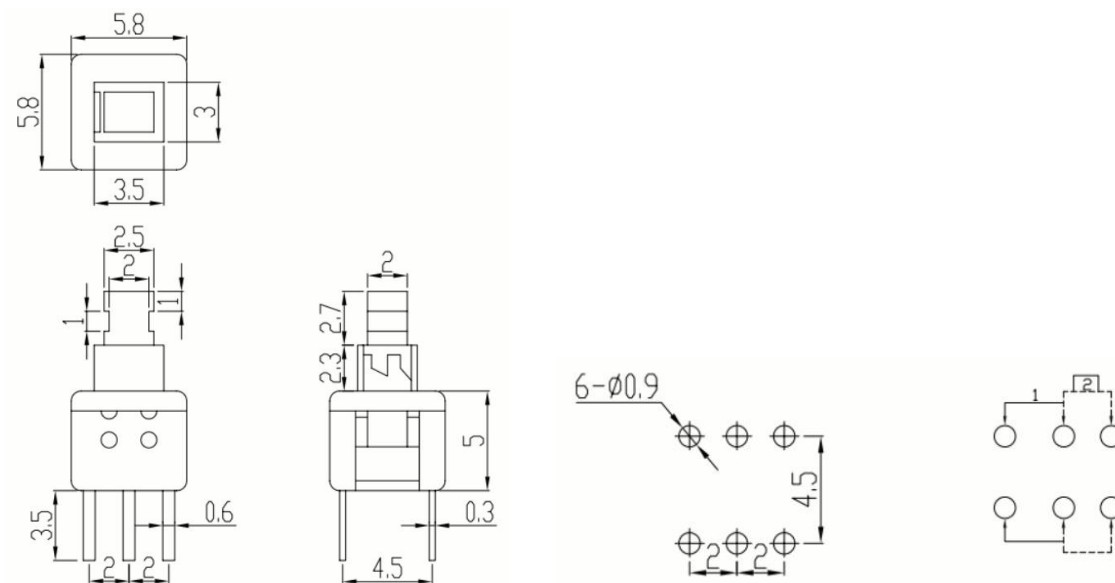

**Переключатель кнопочный PS22E09 [PS580N] 12В 0,1А
6х6х10мм
ON-ON 2 группы на переключение, с фиксацией.**

Артикул Q-1007

Конфигурация контактов: DPDT, два переключающих контакта
Ток коммутации: 100 мА
Напряжение коммутации: 12 В
Схема коммутации: ON - ON на переключение, с фиксацией
Контакты: 6 шт, тип Р
Сопротивление контактов: не более 50 МОм;
Сопротивление изолятора: 100 МОм;
Максимальное напряжение: 250 В АС (1 мин)
Рабочий диапазон температур: -25...+70 °С