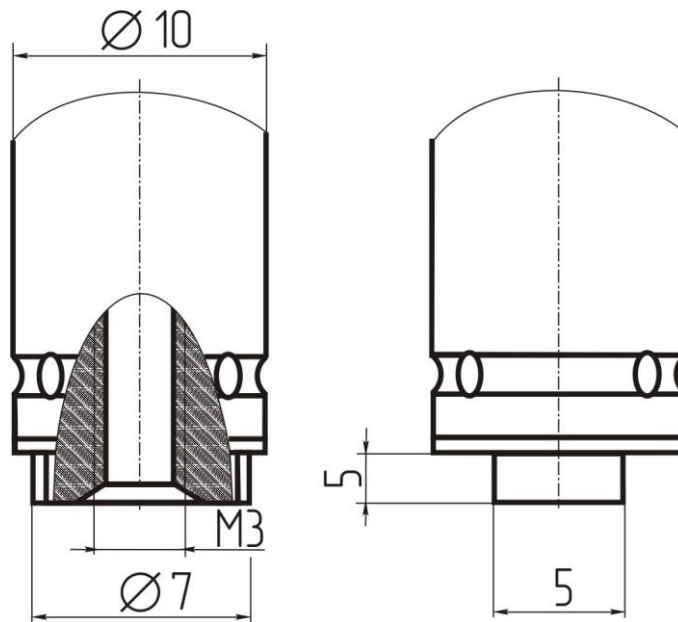

### Описание:

Антенна телескопическая.

- длина минимальная: 120 мм
- длина максимальная: 570 мм
- диаметр 8 мм
- наличие кулисы +
- количество колен 8
- способ крепления: отверстие М3

### Форма хвостовой части

Внимание: описание товара носит информационный характер и может отличаться от описания, представленного в технической документации производителя. Убедительно просим Вас при покупке проверять наличие желаемых функций и характеристик.