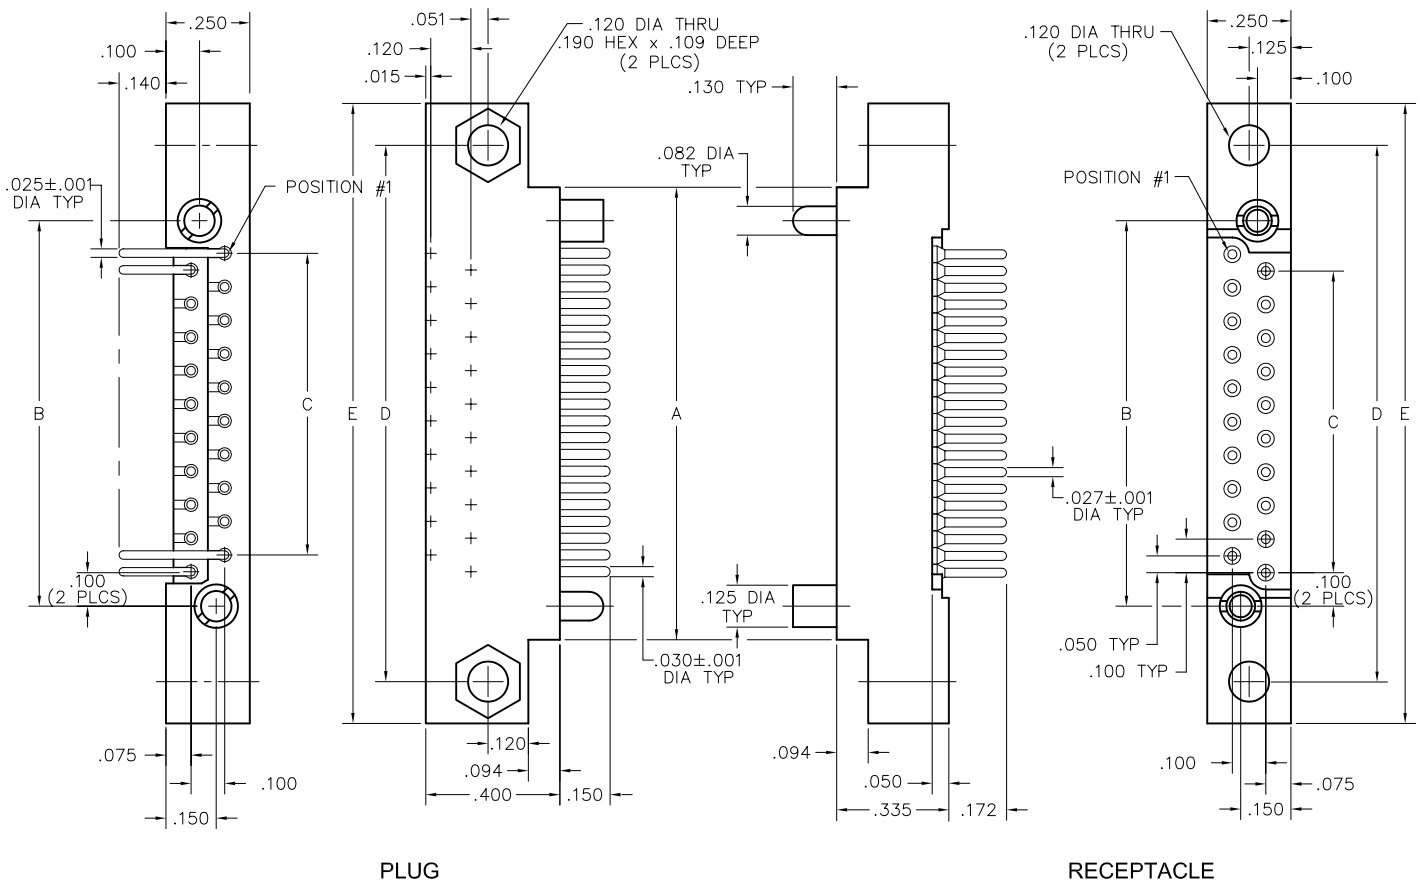

2 • ROW PC Card to Board or Chassis

.100"

WTB - WTB

10 thru 70 Contacts

WTB20PR9SY

WTB20SAD11SY

DIMENSIONS											
SIZE	A	B	C	D	E	SIZE	A	B	C	D	E
10	.850	.650	.400	1.100	1.350	44	2.550	2.350	2.100	2.800	3.050
14	1.050	.850	.600	1.300	1.550	50	2.850	2.650	2.400	3.100	3.350
20	1.350	1.150	.900	1.600	1.850	54	3.050	2.850	2.600	3.300	3.550
24	1.550	1.350	1.100	1.800	2.050	56	3.150	2.950	2.700	3.400	3.650
26	1.650	1.450	1.200	1.900	2.150	60	3.350	3.150	2.900	3.600	3.850
30	1.850	1.650	1.400	2.100	2.350	66	3.650	3.450	3.200	3.900	4.150
36	2.150	1.950	1.700	2.400	2.650	70	3.850	3.650	3.400	4.100	4.350
40	2.350	2.150	1.900	2.600	2.850						