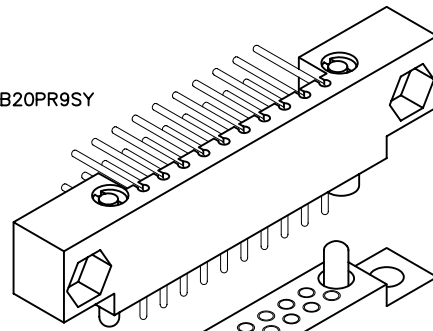

2 • ROW PC Card to Board or Chassis

.100"

WTB - WTB

10 thru 70 Contacts

WTB20PR9SY

WTB20SAD11SY

DIMENSIONS											
SIZE	A	B	C	D	E	SIZE	A	B	C	D	E
10	.850	.650	.400	1.100	1.350	44	2.550	2.350	2.100	2.800	3.050
14	1.050	.850	.600	1.300	1.550	50	2.850	2.650	2.400	3.100	3.350
20	1.350	1.150	.900	1.600	1.850	54	3.050	2.850	2.600	3.300	3.550
24	1.550	1.350	1.100	1.800	2.050	56	3.150	2.950	2.700	3.400	3.650
26	1.650	1.450	1.200	1.900	2.150	60	3.350	3.150	2.900	3.600	3.850
30	1.850	1.650	1.400	2.100	2.350	66	3.650	3.450	3.200	3.900	4.150
36	2.150	1.950	1.700	2.400	2.650	70	3.850	3.650	3.400	4.100	4.350
40	2.350	2.150	1.900	2.600	2.850						