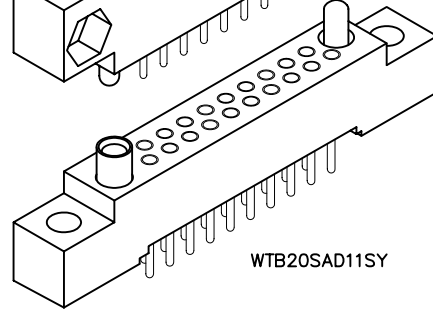

2 • ROW PC Card to Board or Chassis

.100"

WTB - WTB

10 thru 70 Contacts

WTB20PR9SY

WTB20SAD11SY

DIMENSIONS											
SIZE	A	B	C	D	E	SIZE	A	B	C	D	E
10	.850	.650	.400	1.100	1.350	44	2.550	2.350	2.100	2.800	3.050
14	1.050	.850	.600	1.300	1.550	50	2.850	2.650	2.400	3.100	3.350
20	1.350	1.150	.900	1.600	1.850	54	3.050	2.850	2.600	3.300	3.550
24	1.550	1.350	1.100	1.800	2.050	56	3.150	2.950	2.700	3.400	3.650
26	1.650	1.450	1.200	1.900	2.150	60	3.350	3.150	2.900	3.600	3.850
30	1.850	1.650	1.400	2.100	2.350	66	3.650	3.450	3.200	3.900	4.150
36	2.150	1.950	1.700	2.400	2.650	70	3.850	3.650	3.400	4.100	4.350
40	2.350	2.150	1.900	2.600	2.850						