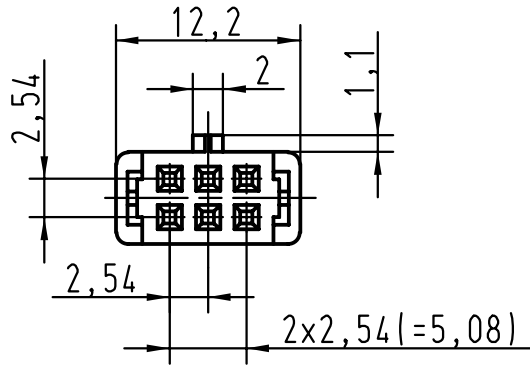

5

4

3

2

1

1) Markierung erster Kontakt, Ader 1 des Flachkabels  
 1) Contact no.1, 1st wire of flat cable  
 1) Contact no.1, repère 1 du câble

B

C

D

A

All Dimensions in mm  
Original Size DIN A 4

Techn. Character.

Nicht tolerierte Masse/ Free size tolerances

09185065813

0,76 µm Au

09185066813

JMV

Stand.

Massstab/Scale

2:1

SEK 18 Female connector  
6 poles  
with central polarisation  
without cable stop  
with strain relief

Bestell-Nr.  
Part-No.  
Reference

Anforderungsstufe  
performance level  
Niveau de qualite