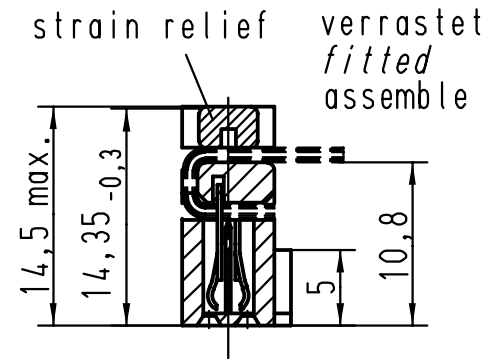

5

4

3

2

1

1) Markierung erster Kontakt, Ader 1 des Flachkabels  
 1) Contact no.1, 1st wire of flat cable  
 1) Contact no.1, repère 1 du câble

B

C

D

A

All Dimensions in mm  
Original Size DIN A 4

Techn. Character.

Nicht tolerierte Masse/ Free size tolerances

09185065813

0,76 µm Au

09185066813

JMV

Stand.

Massstab/Scale

2:1

SEK 18 Female connector  
6 poles  
with central polarisation  
without cable stop  
with strain relief

Bestell-Nr.  
Part-No.  
Reference

Anforderungsstufe  
performance level  
Niveau de qualite