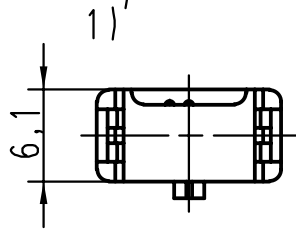

5

4

3

2

1

1) Markierung erster Kontakt, Ader 1 des Flachkabels  
 1) Contact no.1, 1st wire of flat cable  
 1) Contact no.1, repère 1 du câble

B

C

D

A

All Dimensions in mm  
Original Size DIN A 4

Techn. Character.

Nicht tolerierte Masse/ Free size tolerances

09185065813

0,76 µm Au

09185066813

JMV

Stand.

Massstab/Scale

2:1

SEK 18 Female connector  
6 poles  
with central polarisation  
without cable stop  
with strain relief

Bestell-Nr.  
Part-No.  
Reference

Anforderungsstufe  
performance level  
Niveau de qualite