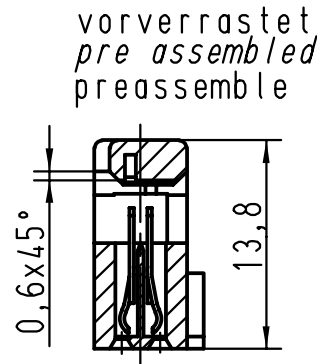

5

4

3

2

1

1) Markierung erster Kontakt, Ader 1 des Flachkabels  
 1) Contact no.1, 1st wire of flat cable  
 1) Contact no.1, repère 1 du câble

B

C

D

A

All Dimensions in mm  
Original Size DIN A 4

Techn. Character.

Nicht tolerierte Masse/ Free size tolerances

09185065813

0,76 µm Au

09185066813

JMV

Stand.

Massstab/Scale

2:1

SEK 18 Female connector  
6 poles  
with central polarisation  
without cable stop  
with strain relief

Bestell-Nr.  
Part-No.  
Reference

Anforderungsstufe  
performance level  
Niveau de qualite