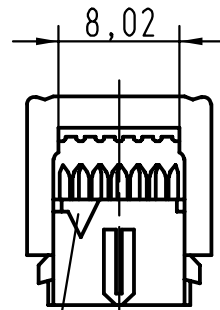

5

4

3

2

1

1) Markierung erster Kontakt, Ader 1 des Flachkabels  
 1) Contact no.1, 1st wire of flat cable  
 1) Contact no.1, repère 1 du câble

B

C

D

A

All Dimensions in mm  
Original Size DIN A 4

Techn. Character.

Nicht tolerierte Masse/ Free size tolerances

09185065813

0,76 µm Au

09185066813

JMV

Stand.

Massstab/Scale

2:1

SEK 18 Female connector  
6 poles  
with central polarisation  
without cable stop  
with strain relief

Bestell-Nr.  
Part-No.  
Reference

Anforderungsstufe  
performance level  
Niveau de qualite