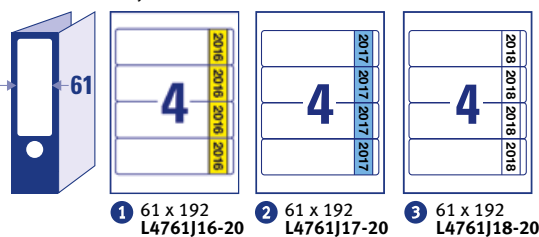

Art No.	Format mm (B x H)	Description	Colour	Labels/Pack	A4Sheet/Pack	Printers I L K CL
<b>for wide folders, short</b>						
1	L4761J16-20	61 x 192 „2016“, Opaque	wh/yellow	80	20	• • • •
2	L4761J17-20	61 x 192 „2017“, Opaque	white/blue	80	20	• • • •
NEU 3	L4761J18-20	61 x 192 „2018“, Opaque	white/white	80	20	• • • •
<b>for slim folders, short</b>						
4	L4760J16-20	38 x 192 „2016“, Opaque	wh/yellow	140	20	• • • •
5	L4760J17-20	38 x 192 „2017“, Opaque	white/blue	80	20	• • • •
NEU 6	L4760J18-20	38 x 192 „2018“, Opaque	white/white	80	20	• • • •

### YEAR NUMBERS

pre-printed

- Opaque material covers old writing and labelling reliably

Art No.	Format mm (B x H)	Description	Colour	Content Labels
7	43-216	60 x 26 „2016“, Opaque	yellow	100
8	43-217	60 x 26 „2017“, Opaque	blue	100
NEU 9	43-218	60 x 24 „2018“, Opaque	white	100

for wide folders, short

for slim folders, short

all measurements in mm

Printer: I = Inkjet printer L = Laser printer K = Copier CL = Colour laser printer

Printing **Tip** FREE Templates & Software

avery-zweckform.eu/print