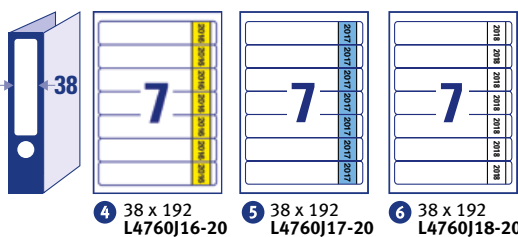

Art No.	Format mm (B x H)	Description	Colour	Labels/Pack	A4Sheet/Pack	Printers I L K CL
<b>for wide folders, short</b>						
1	L4761J16-20	61 x 192 „2016“, Opaque	wh/yellow	80	20	• • • •
2	L4761J17-20	61 x 192 „2017“, Opaque	white/blue	80	20	• • • •
NEU 3	L4761J18-20	61 x 192 „2018“, Opaque	white/white	80	20	• • • •
<b>for slim folders, short</b>						
4	L4760J16-20	38 x 192 „2016“, Opaque	wh/yellow	140	20	• • • •
5	L4760J17-20	38 x 192 „2017“, Opaque	white/blue	80	20	• • • •
NEU 6	L4760J18-20	38 x 192 „2018“, Opaque	white/white	80	20	• • • •

### YEAR NUMBERS

pre-printed

- Opaque material covers old writing and labelling reliably

Art No.	Format mm (B x H)	Description	Colour	Content Labels
7	43-216	60 x 26 „2016“, Opaque	yellow	100
8	43-217	60 x 26 „2017“, Opaque	blue	100
NEU 9	43-218	60 x 24 „2018“, Opaque	white	100

for wide folders, short

for slim folders, short

all measurements in mm

Printer: I = Inkjet printer L = Laser printer K = Copier CL = Colour laser printer

Printing **Tip** FREE Templates & Software

avery-zweckform.eu/print