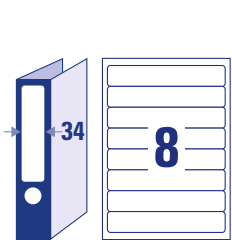

Printing Tip **FREE Templates & Software**
avery-zweckform.eu/print

for slim folders, short

1. 1 34 x 192
   Elba, Biella, Mehle a. m.
   ○ L6060