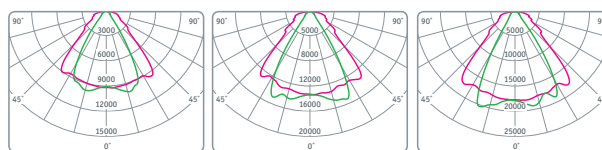

Код продукта	Мощность, Вт	Напряжение, В	Цветовая температура, К	Световой поток, лм	Кэф. мощн., cos φ	Цвет	Размер l x h x b, мм	Кол-во шт. в коробке	Штрихкод
NFL-M1-125-5K-IP65-LED	125	176-264	5000	16250	>0,9	черный	467 x 268 x 58	4/1	4680043 14062 6
NFL-M1-200-5K-IP65-LED	200	176-264	5000	24380	>0,9	черный	467 x 353 x 58	4/1	4680043 14063 3
NFL-M1-250-5K-IP65-LED	250	176-264	5000	32500	>0,9	черный	467 x 438 x 58	4/1	4680043 14064 0