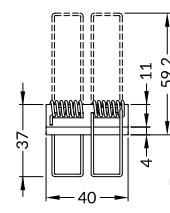

**spring X mounting plate**  
colour: raw aluminium  
material: aluminium

uchwyt X sprężyna  
kolor: surowe aluminium  
materiał: aluminium

INDEX = 1 pc  
INDEKS = 1 szt.

**spring X mounting plate**  
uchwyt X sprężyna