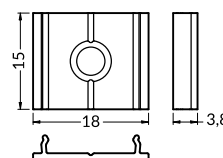

X mounting plate
uchwyt X

raw aluminium
surowe aluminium 76260000

spring X mounting plate
colour: raw aluminium
material: aluminium

uchwyt X sprężyna
kolor: surowe aluminium
materiał: aluminium