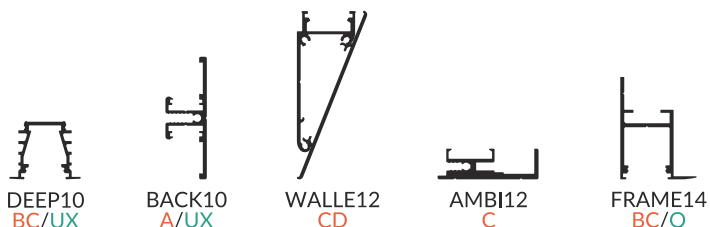

## FLAT RECESSED PROFILE EMITTING DIFFUSED LIGHT GLOW

PŁASKI, WPUSTOWY PROFIL EMITUJĄCY ROZPROSZONĄ ŁUNĘ ŚWIATŁA

- decorative and lighting profile
- a parabolic, reflecting element - even, smooth, diffused light
- a flat profile, designed to fit into plasterboards - installation without interference in the frame construction
- mounted to furniture, walls, pedestals with holders (click-in) or directly (with screws, adhesive tape or glue)
- maximum LED strip width: 8 mm
- profil dekoracyjno-oświetleniowy
- paraboliczny odbłyśnik - równomierne, gładkie, rozproszone światło
- płaski profil mieszczący się w grubości płyty karton-gips, montaż bez ingerencji w stelaż zabudowy
- montaż do mebli, ścian, cokołów za pomocą uchwytów (wklikując) lub bezpośrednio (przykręcając lub klejąc)
- maksymalna szerokość taśmy LED: 8 mm

# FLAT8 H/U/X

- H** H slide cover  
klosz H wsuwany
- U<sup>1</sup>** U flexible mounting plate  
uchwyt U sprężysty
- U<sup>2</sup>** cone U flexible mounting plate  
uchwyt U sprężysty cone
- X<sup>1</sup>** X mounting plate  
uchwyt X
- X<sup>2</sup>** spring X mounting plate  
uchwyt X sprężyna

max 8 mm

recessed  
wpustowy

INDEX = 1 pc, length 2000 mm  
package = 10 pcs  
INDEKS = 1 szt., długość 2000 mm  
opakowanie = 10 szt.

 white painted  
biały malowany  
23050001

 anodized  
anodowany  
23050020

INDEX = 1 pc, length 2000 mm  
package = 10 pcs  
INDEKS = 1 szt., długość 2000 mm  
opakowanie = 10 szt.

**H transparent / H transparentny**  
23080016

**H frosted / H szron**  
23080039

**H white / H mleczny**  
23080038