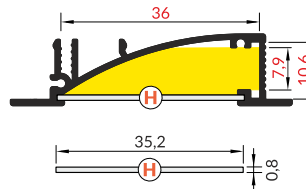

max 8 mm

recessed  
wpustowy

INDEX = 1 pc, length 2000 mm  
package = 10 pcs  
INDEKS = 1 szt., długość 2000 mm  
opakowanie = 10 szt.

 white painted  
biały malowany  
23050001

 anodized  
anodowany  
23050020

INDEX = 1 pc, length 2000 mm  
package = 10 pcs  
INDEKS = 1 szt., długość 2000 mm  
opakowanie = 10 szt.

**H transparent / H transparentny**  
23080016

**H frosted / H szron**  
23080039

**H white / H mleczny**  
23080038