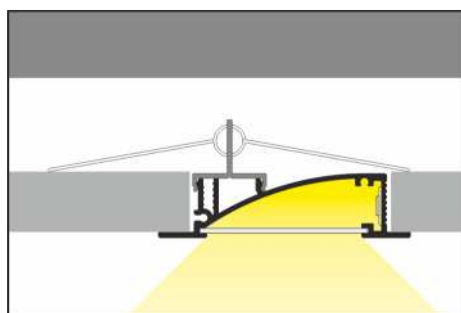

FLAT8 H/U/X

- **H** H slide cover
  klosz H wsuwany
- **U¹** U flexible mounting plate
  uchwyt U sprężysty
- **U²** cone U flexible mounting plate
  uchwyt U sprężysty cone
- **X¹** X mounting plate
  uchwyt X
- **X²** spring X mounting plate
  uchwyt X sprężyna

max 8 mm

recessed
wpustowy

INDEX = 1 pc, length 2000 mm
package = 10 pcs
INDEKS = 1 szt., długość 2000 mm
opakowanie = 10 szt.

white painted
biały malowany
23050001

anodized
anodowany
23050020

black anodized
czarny anodowany
23050021

raw aluminium
surowe aluminium
23050000

Available lengths / Dostępne długości
1000 mm, 2000 mm, 3000 mm, 4000 mm