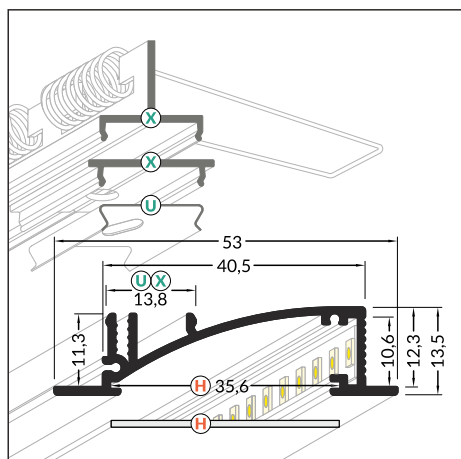

## FLAT RECESSED PROFILE EMITTING DIFFUSED LIGHT GLOW

PŁASKI, WPUSTOWY PROFIL EMITUJĄCY ROZPROSZONĄ ŁUNĘ ŚWIATŁA

- decorative and lighting profile
- a parabolic, reflecting element - even, smooth, diffused light
- a flat profile, designed to fit into plasterboards - installation without interference in the frame construction
- mounted to furniture, walls, pedestals with holders (click-in) or directly (with screws, adhesive tape or glue)
- maximum LED strip width: 8 mm
- profil dekoracyjno-oświetleniowy
- paraboliczny odbłyśnik - równomierne, gładkie, rozproszone światło
- płaski profil mieszczący się w grubości płyty karton-gips, montaż bez ingerencji w stelaż zabudowy
- montaż do mebli, ścian, cokołów za pomocą uchwytów (wklikując) lub bezpośrednio (przykręcając lub klejąc)
- maksymalna szerokość taśmy LED: 8 mm

# FLAT8 H/U/X

- H** H slide cover  
klosz H wsuwany
- U<sup>1</sup>** U flexible mounting plate  
uchwyt U sprężysty
- U<sup>2</sup>** cone U flexible mounting plate  
uchwyt U sprężysty cone
- X<sup>1</sup>** X mounting plate  
uchwyt X
- X<sup>2</sup>** spring X mounting plate  
uchwyt X sprężyna

max 8 mm

recessed  
wpustowy

INDEX = 1 pc, length 2000 mm  
package = 10 pcs  
INDEKS = 1 szt., długość 2000 mm  
opakowanie = 10 szt.

 white painted  
biały malowany  
23050001

 anodized  
anodowany  
23050020

INDEX = 1 pc, length 2000 mm  
package = 10 pcs  
INDEKS = 1 szt., długość 2000 mm  
opakowanie = 10 szt.

**H transparent / H transparentny**  
23080016

**H frosted / H szron**  
23080039

**H white / H mleczny**  
23080038