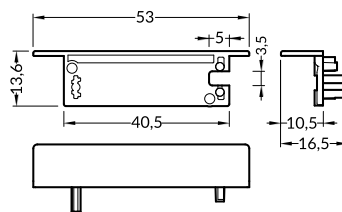

INDEX = 1 set,
package of 10 sets = 20 pcs
INDEKS = 1 komplet, opakowanie
zawiera 10 kompletów = 20 szt.

white
białe 23110001

silver
srebrne 23110040

black
czarne 23110002

grey
szare 23110022

MOUNTINGS / MOCOWANIA

U flexible mounting plate
colour: inox
material: stainless steel

uchwyt U sprężysty
kolor: inox
materiał: stal nierdzewna