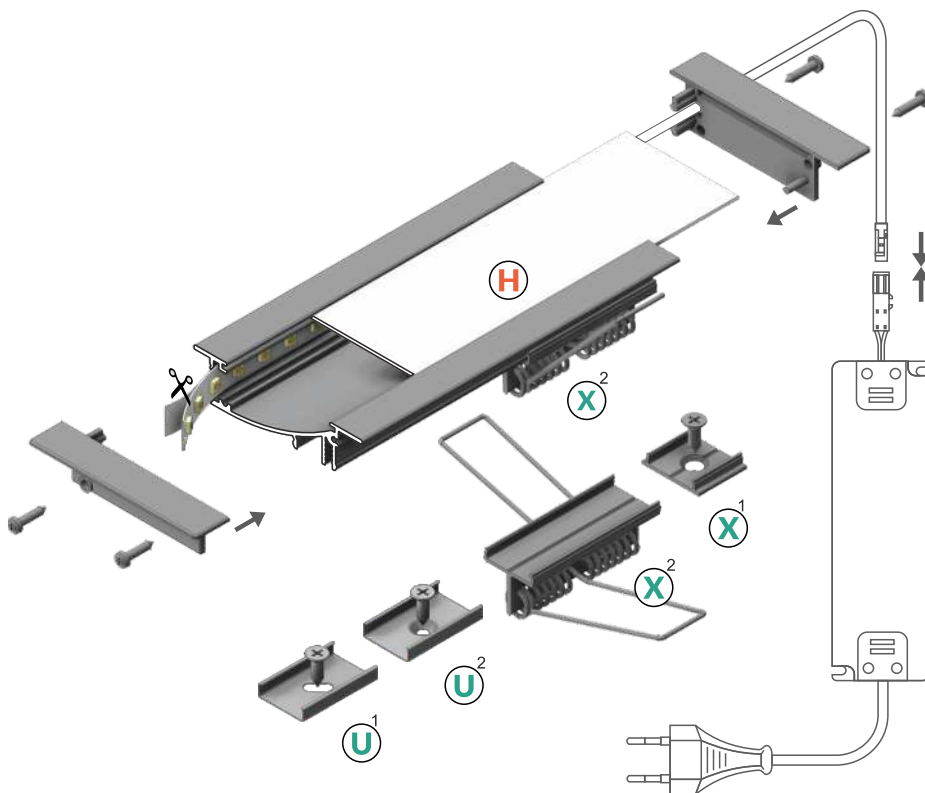

## FLAT RECESSED PROFILE EMITTING DIFFUSED LIGHT GLOW

PŁASKI, WPUSTOWY PROFIL EMITUJĄCY ROZPROSZONĄ ŁUNĘ ŚWIATŁA

- decorative and lighting profile
- a parabolic, reflecting element - even, smooth, diffused light
- a flat profile, designed to fit into plasterboards - installation without interference in the frame construction
- mounted to furniture, walls, pedestals with holders (click-in) or directly (with screws, adhesive tape or glue)
- maximum LED strip width: 8 mm
- profil dekoracyjno-oświetleniowy
- paraboliczny odbłyśnik - równomierne, gładkie, rozproszone światło
- płaski profil mieszczący się w grubości płyty karton-gips, montaż bez ingerencji w stelaż zabudowy
- montaż do mebli, ścian, cokołów za pomocą uchwytów (wklikując) lub bezpośrednio (przykręcając lub klejąc)
- maksymalna szerokość taśmy LED: 8 mm

# FLAT8 H/U/X

- H** H slide cover  
klosz H wsuwany
- U<sup>1</sup>** U flexible mounting plate  
uchwyt U sprężysty
- U<sup>2</sup>** cone U flexible mounting plate  
uchwyt U sprężysty cone
- X<sup>1</sup>** X mounting plate  
uchwyt X
- X<sup>2</sup>** spring X mounting plate  
uchwyt X sprężyna

max 8 mm

recessed  
wpustowy

INDEX = 1 pc, length 2000 mm  
package = 10 pcs  
INDEKS = 1 szt., długość 2000 mm  
opakowanie = 10 szt.

 white painted  
biały malowany  
23050001

 anodized  
anodowany  
23050020