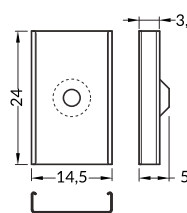

cone U flexible mounting plate
uchwyt U sprężysty cone

inox
inox 76620000

X mounting plate
colour: raw aluminium
material: aluminium

uchwyt X
kolor: surowe aluminium
materiał: aluminium