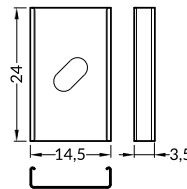

U flexible mounting plate
uchwyt U sprężysty

inox
inox 76380000

cone U flexible mounting plate
colour: inox
material: stainless steel

uchwyt U sprężysty cone
kolor: inox
materiał: stal nierdzewna