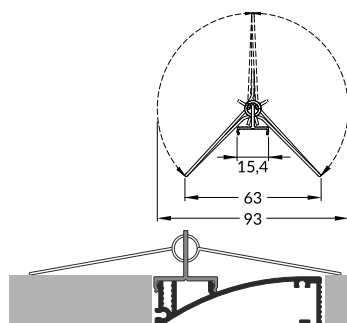

**spring X mounting plate**  
colour: raw aluminium  
material: aluminium

uchwyt X sprężyna  
kolor: surowe aluminium  
materiał: aluminium

INDEX = 1 pc  
INDEKS = 1 szt.

**spring X mounting plate**  
uchwyt X sprężyna