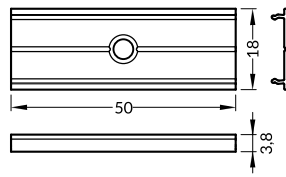

CONNECTORS / ŁĄCZNIKI

X connector
colour: raw aluminium
material: aluminium

łącznik X
kolor: surowe aluminium
materiał: aluminium

INDEX = 1 set
INDEKS = 1 komplet

raw aluminium
surowe aluminium
76350000