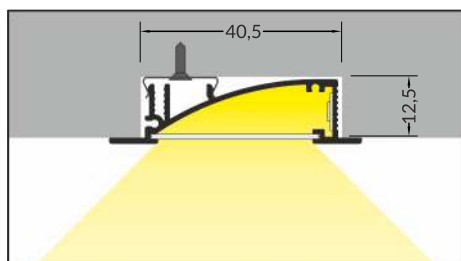

## FLAT RECESSED PROFILE EMITTING DIFFUSED LIGHT GLOW

PŁASKI, WPUSTOWY PROFIL EMITUJĄCY ROZPROSZONĄ ŁUNĘ ŚWIATŁA

- decorative and lighting profile
- a parabolic, reflecting element - even, smooth, diffused light
- a flat profile, designed to fit into plasterboards - installation without interference in the frame construction
- mounted to furniture, walls, pedestals with holders (click-in) or directly (with screws, adhesive tape or glue)
- maximum LED strip width: 8 mm
- profil dekoracyjno-oświetleniowy
- paraboliczny odbłyśnik - równomierne, gładkie, rozproszone światło
- płaski profil mieszczący się w grubości płyty karton-gips, montaż bez ingerencji w stelaż zabudowy
- montaż do mebli, ścian, cokołów za pomocą uchwytów (wklikując) lub bezpośrednio (przykręcając lub klejąc)
- maksymalna szerokość taśmy LED: 8 mm

max 8 mm

recessed  
wpustowy

INDEX = 1 pc, length 2000 mm  
package = 10 pcs  
INDEKS = 1 szt., długość 2000 mm  
opakowanie = 10 szt.

 white painted  
biały malowany  
23050001

 anodized  
anodowany  
23050020

INDEX = 1 pc, length 2000 mm  
package = 10 pcs  
INDEKS = 1 szt., długość 2000 mm  
opakowanie = 10 szt.

**H transparent / H transparentny**  
23080016

**H frosted / H szron**  
23080039

**H white / H mleczny**  
23080038