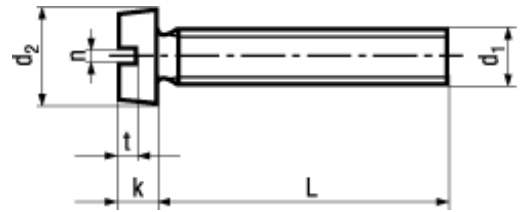

DIN 84 A

~ISO 1207

Standard withdrawn

BN 650

Slotted cheese head machine screws

Stainless steel A2

- ~UNI 6107
- ~ČSN 021131

All lengths fully threaded

Article#	d ₁	d ₂	k	n	t min.	L
1421611	M1	2	0,7	0,25	0,25	2
1421638						3
1421646						4
1072730						5
1072749						6
1072757						8
1072765						10
1421654	M1,2	2,3	0,8	0,3	0,3	2
1421662						3
1421670						4
1421689						5
1072773						6
1072781						8
1072803						10
1421697	M1,4	2,6	0,9	0,3	0,4	3
1421700						4
1421719						5
1421727						6
1072870						8
1072897						10
1210165	M1,6	3	1	0,4	0,45	2
1243683						3
1243691						4
1243705						5
1243713						6
1243721						8

Article#	d ₁	d ₂	k	n	t min.	L
1243748	M1,6	3	1	0,4	0,45	10
1243756						12
1243764						(14)
1243772						16
1114255	M2	3,8	1,3	0,5	0,6	3
1243780						4
1243799						5
1243802						6
1243810						8
1243829						10
1243837						12
1243845						(14)
1243853						16
1114263						20
1425374						25
1114271	M2,5	4,5	1,6	0,6	0,7	3
1243861						4
1243888						5
1243896						6
1243918						8
1243926						10
1243934						12
1243942						(14)
1243950						16
1243969						20
1114298						25
8184372						30
1243977	(M2,6)	5	1,7	0,6	0,8	4
1243985						5
1243993						6
1244000						8
1244019						10
1244027						12
1114328	M3	5,5	2	0,8	0,85	3
1244043						4
1244051						5
1244078						6
1244094						8
1244108						10
1244116						12
1244124						(14)