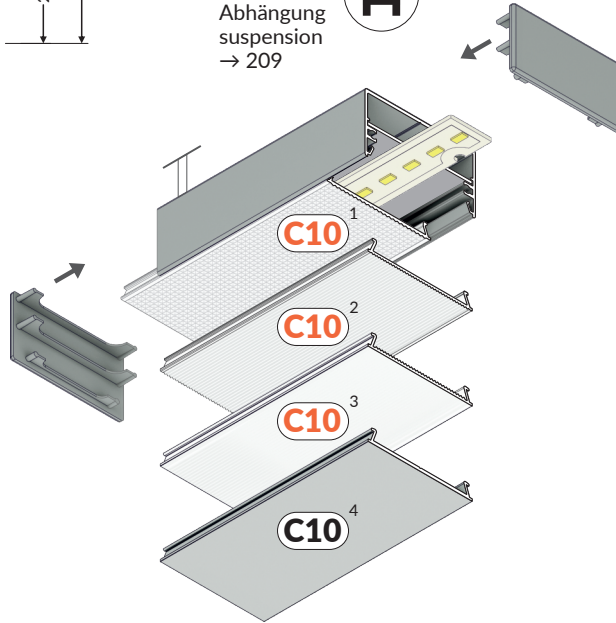

sling
zawiesz
Abhängung
suspension
→ 209