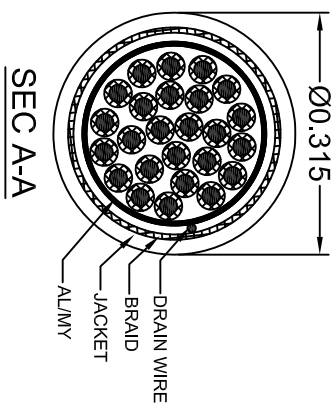

REVISIONS		
REV.	DESCRIPTION	DATE
A	NEW RELEASE	03/JAN/2007
A1	Add wiring color	16/JAN/2012

LENGTH & P/N Table

LENGTH	P/N	Cable Color
1.5FT ±1 inch	CS-DSPMDB25MM-001.5	GREY
2.5FT ±1 inch	CS-DSPMDB25MM-002.5	GREY
5FT ±2 inch	CS-DSPMDB25MM-005	GREY
10FT ±3 inch	CS-DSPMDB25MM-010	GREY
12FT ±3 inch	CS-DSPMDB25MM-012	GREY
15FT ±3 inch	CS-DSPMDB25MM-015	GREY
25FT ±4 inch	CS-DSPMDB25MM-025	GREY
50FT ±8 inch	CS-DSPMDB25MM-050	GREY

PIN OUT:

Male	Male	Color
PIN1	PIN1	Black
PIN2	PIN2	Brown
PIN3	PIN3	Red
PIN4	PIN4	Orange
PIN5	PIN5	Yellow
PIN6	PIN6	Green
PIN7	PIN7	Blue
PIN8	PIN8	Purple
PIN9	PIN9	Gray
PIN10	PIN10	White
PIN11	PIN11	Pink
PIN12	PIN12	Light green
PIN13	PIN13	Black/white
PIN14	PIN14	Brown/white
PIN15	PIN15	Red/white
PIN16	PIN16	Orange/white
PIN17	PIN17	Green/white
PIN18	PIN18	Blue/white
PIN19	PIN19	Purple/white
PIN20	PIN20	Orange/white
PIN21	PIN21	Red/black
PIN22	PIN22	Yellow/black
PIN23	PIN23	Green/black
PIN24	PIN24	Gray/black
PIN25	PIN25	Pink/black
SHIELD	SHIELD	Drain Wire

UNLESS OTHERWISE SPECIFIED  
DIMENSIONS ARE IN INCHES  
TOLERANCES ARE:

DECIMALS	ANGLES	EQUIVALENTS
X	±X	±X°
XX	±.XX	
.XXX	±.XXX	

THIRD ANGLE PROJECTION

APPROVALS	DATE	<b>Amphenol Cables on Demand</b> 20 VALLEY ST. ENDCOTT, NY 13760
DRAWN		
CHECKED	16/JAN/2012	<b>ASMI CBL Premium 25PIN D-Sub MM</b>
RESP ENG		
DATE		SIZE DWG. NO.
		A CS-DSPMDB25MM-XXX