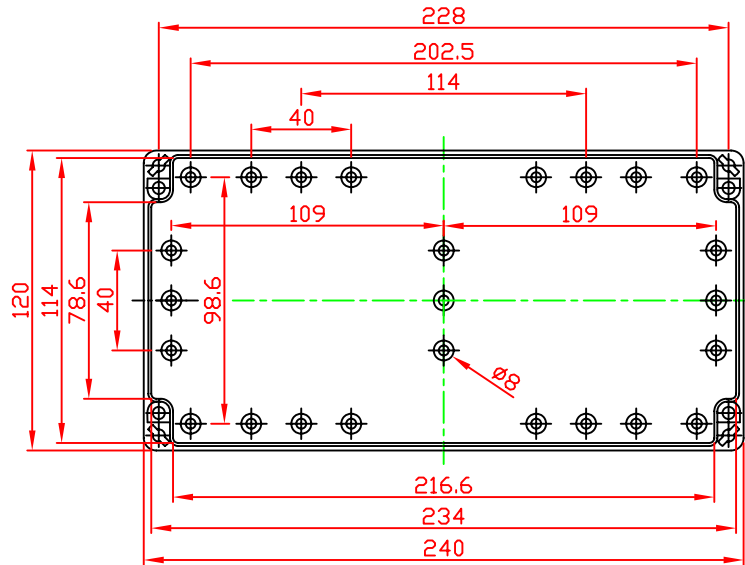

# G2117 / G3121

VIEW OF BASE

VIEW OF LID

A-A

宣又實業有限公司  
GAINTA INDUSTRIES LTD.

設計 DES'D  
BY

繪圖 DRA'D  
BY

核圖 CHK'D  
BY

比例 SCALE

日期 DATE

材質 MATE.

圖名 TITLE:

G2117/G3121

圖號 DWG NO.:

版次 REVISION

C