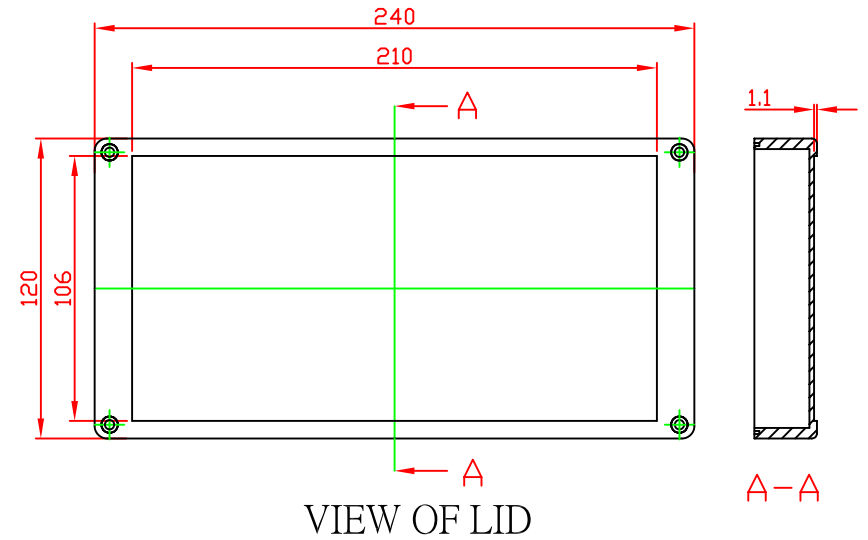

# G2117 / G3121

VIEW OF BASE

VIEW OF LID

A-A

宣又實業有限公司  
GAINTA INDUSTRIES LTD.

設計 DES'D  
BY

繪圖 DRA'D  
BY

核圖 CHK'D  
BY

比例 SCALE

日期 DATE

材質 MATE.

圖名 TITLE:

G2117/G3121

圖號 DWG NO.:

版次 REVISION

C