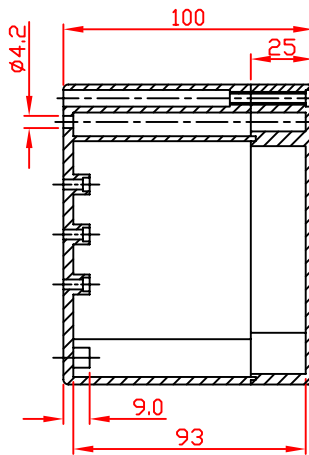

# G2117 / G3121

VIEW OF BASE

VIEW OF LID

A-A

宣又實業有限公司  
GAINTA INDUSTRIES LTD.

設計 DES'D  
BY

繪圖 DRA'D  
BY

核圖 CHK'D  
BY

比例 SCALE

日期 DATE

材質 MATE.

圖名 TITLE:

G2117/G3121

圖號 DWG NO.:

版次 REVISION

C