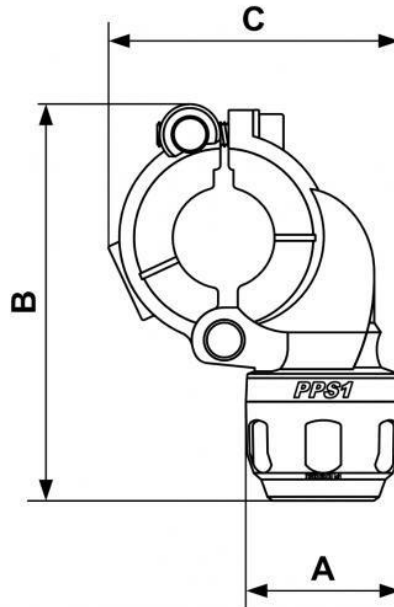

PPS1 BP - Aluminium tapping flange for pipe

Ø 100

Description	
Reference	For pipe OD (mm)
PPS1 BP2516	16
PPS1 BP2520	20
PPS1 BP3216	16
PPS1 BP3220	20

Reference	For pipe OD (mm)
PPS1 BP4016	16
PPS1 BP4020	20
PPS1 BP4025	25
PPS1 BP5016	16
PPS1 BP5020	20
PPS1 BP5025	25
PPS1 BP6320	20
PPS1 BP6325	25
PPS1 BP6332	32
PPS1 BP8020	20
PPS1 BP8025	25
PPS1 BP8032	32
PPS1 BP10025	25

Reference	For pipe OD (mm)
PPS1 BP10032	32

Dimensions

Reference	A mm	B mm	C mm
PPS1 BP2516	32	94	70
PPS1 BP2520	38	98	72
PPS1 BP3216	32	94	70
PPS1 BP3220	38	98	72
PPS1 BP4016	32	122	102

Reference	A mm	B mm	C mm
PPS1 BP4020	38	127	102
PPS1 BP4025	46	130	103
PPS1 BP5016	32	122	102
PPS1 BP5020	38	127	102
PPS1 BP5025	46	130	103
PPS1 BP6320	38	163	147
PPS1 BP6325	46	167	147
PPS1 BP6332	57	165	147
PPS1 BP8020	38	163	147
PPS1 BP8025	46	167	147
PPS1 BP8032	57	165	147
PPS1 BP10025	159	200	
PPS1 BP10032	159	215	