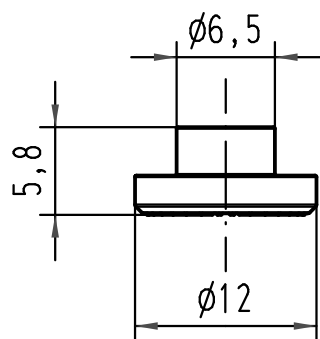

1 2 3 4 5 6

A

B

C

D

		All Dimensions in mm Original Size DIN A 4		Techn. Character.		Nicht tolerierte Maße/ Free size tolerances		
						Maßstab/ Scale  <b>2:1</b>	Spezial U-Scheibe f. M4 <i>special washer f. M4</i>	
				Detail.	05.09.08			ML
				Insp.				FER
				Stand.				
				HARTING Electric GmbH & Co. KG D-32339 Espelkamp			TB 09 14 000 9936	
A				Mod.	Dat.			Name