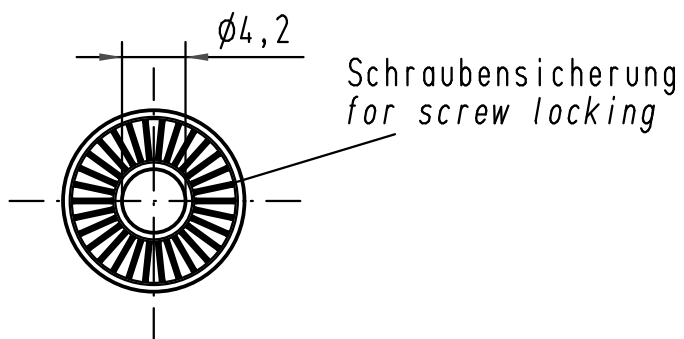

1 2 3 4 5 6

A

B

C

D

		All Dimensions in mm Original Size DIN A 4		Techn. Character.		Nicht tolerierte Maße/ Free size tolerances		
						Maßstab/ Scale  <b>2:1</b>	Spezial U-Scheibe f. M4 <i>special washer f. M4</i>	
				Detail.	05.09.08			ML
				Insp.				FER
				Stand.				
				HARTING Electric GmbH & Co. KG D-32339 Espelkamp			TB 09 14 000 9936	
A				Mod.	Dat.			Name