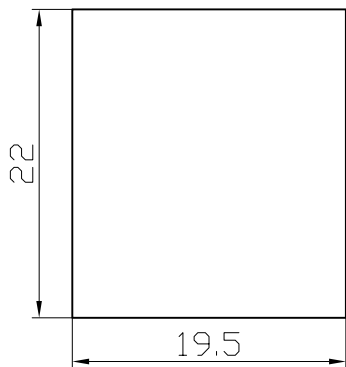

小型波动开关

Miniature Rocker Switch

型号(TYPE): MRS-201

技术特性 (Specification)

- 规格 (Rating): 6A 125VAC; 3A 250VAC
- 接触电阻 (Contact R): $35\text{m}\Omega$ max
- 绝缘电阻 (Insulation R): 500V DC $100\text{M}\Omega$ min
- 耐电压 (Dielectric Strength): 1 Minute 1500V AC
- 操作温度 (Operating Temperature): $-25^{\circ}\text{C} \sim +85^{\circ}\text{C}$
- 电气寿命 (Electrical Life): 10,000 Cycles

外型图 (Outline Drawing)

安装尺寸 (Mounting)

电路图 (Circuitry)