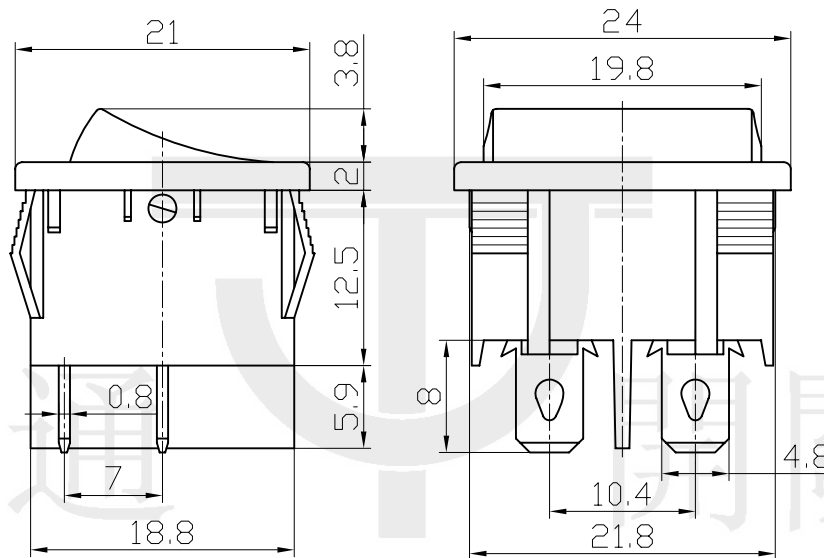

小型波动开关

Miniature Rocker Switch

型号(TYPE): MRS-201

技术特性 (Specification)

- 规格 (Rating): 6A 125VAC; 3A 250VAC
- 接触电阻 (Contact R): $35\text{m}\Omega$ max
- 绝缘电阻 (Insulation R): 500V DC $100\text{M}\Omega$ min
- 耐电压 (Dielectric Strength): 1 Minute 1500V AC
- 操作温度 (Operating Temperature): $-25^{\circ}\text{C} \sim +85^{\circ}\text{C}$
- 电气寿命 (Electrical Life): 10,000 Cycles

外型图 (Outline Drawing)

安装尺寸 (Mounting)

电路图 (Circuitry)