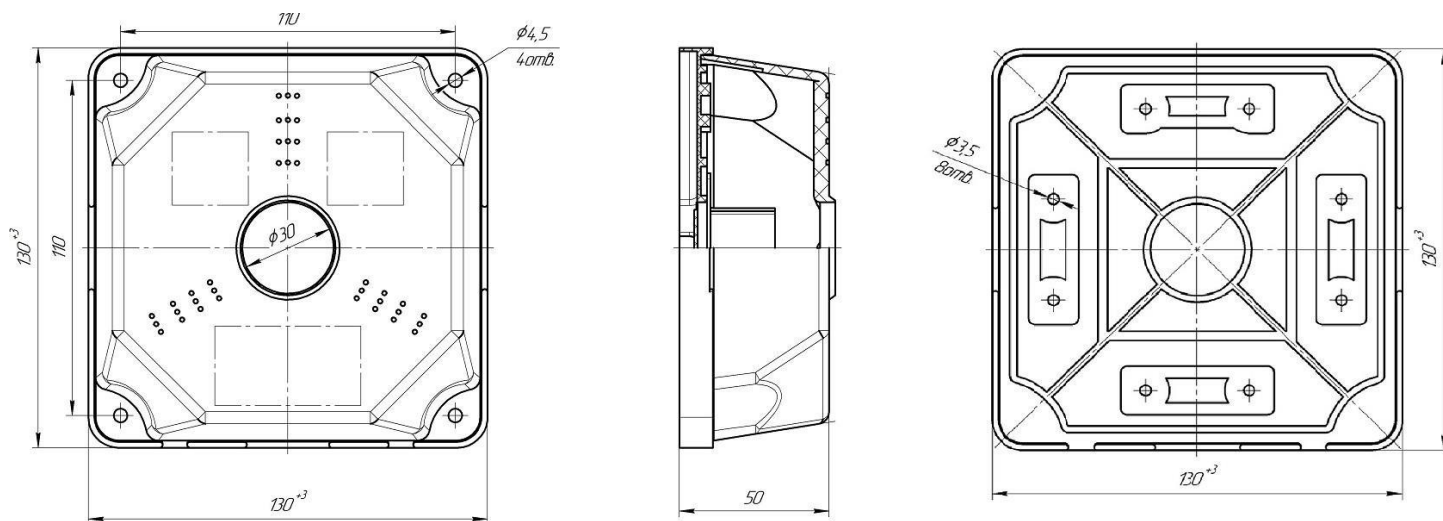

Монтажная коробка «МК+Видео» выпускается в модификациях с гермовводом для подключения кабеля диаметром 6-14мм и без гермоввода.

Внутреннее пространство коробки позволяет разместить блок питания камеры и устройства коммуникации, предотвращая попадание на них пыли и влаги. Для обеспечения герметичности рекомендуется применение герметика.

Габаритные и присоединительные размеры показаны на рис. 1

Технические характеристики

- Способ монтажа - накладной
- Степень защиты - IP66 по ГОСТ14254
- Материал - ударопрочный пластик
- Температура окружающей среды – от минус 50 до +60°C.
- Размер - 130x130x50 мм.
- Масса – не более 0,2кг
- Срок службы – не менее 10лет
- Упаковка в коробку - 16шт