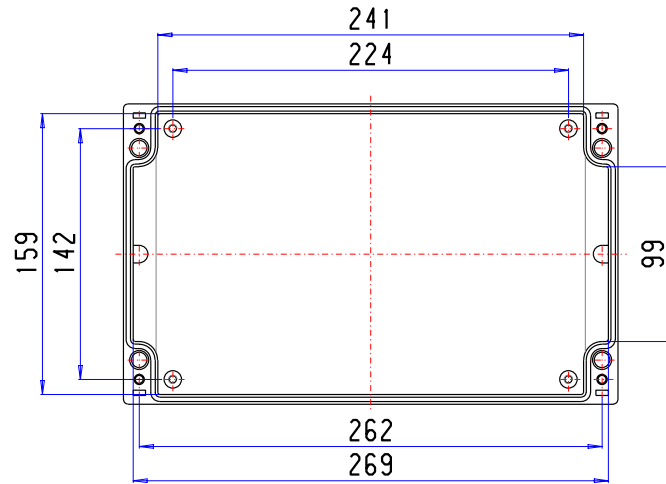

AC 172

Folie/Keypad
161,4 +0 -0,2 x 239,4 +0 -0,2