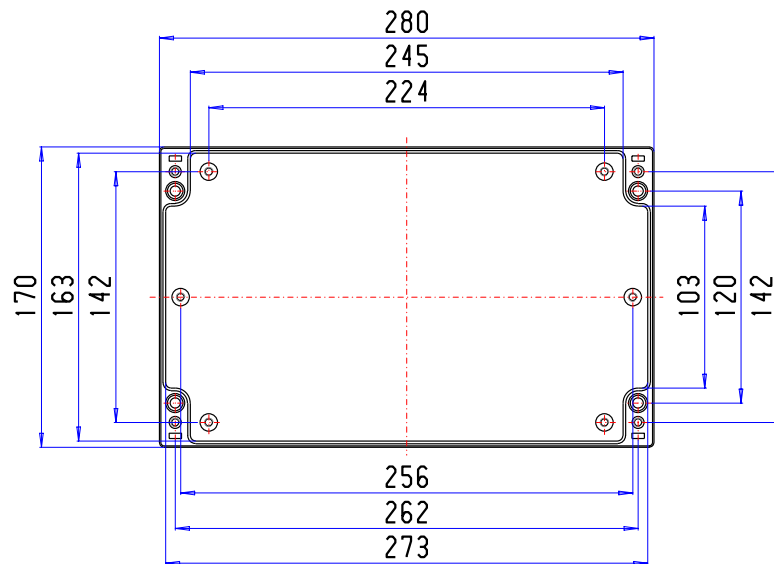

AC 172

Folie/Keypad
161,4 +0 -0,2 x 239,4 +0 -0,2