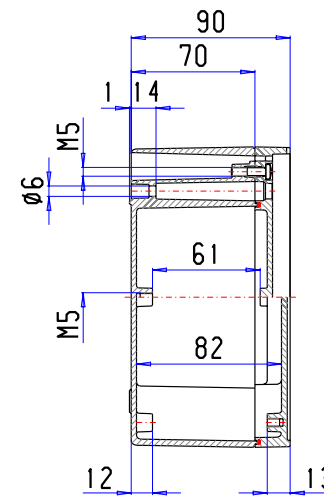

AC 172

Folie/Keypad
161,4 +0 -0,2 x 239,4 +0 -0,2