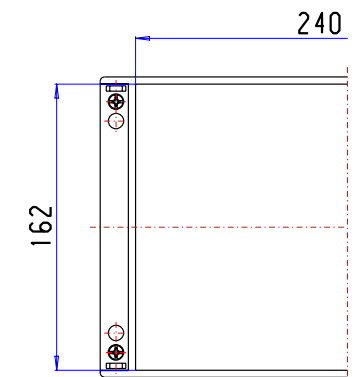

AC 172

Folie/Keypad
161,4 +0 -0,2 x 239,4 +0 -0,2