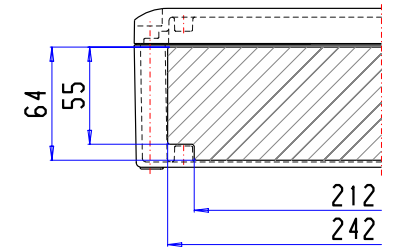

AC 172

Folie/Keypad
161,4 +0 -0,2 x 239,4 +0 -0,2