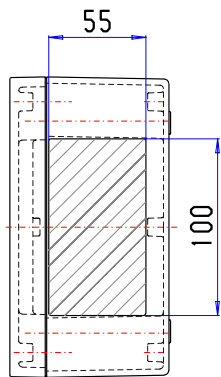

AC 172

Folie/Keypad
161,4 +0 -0,2 x 239,4 +0 -0,2