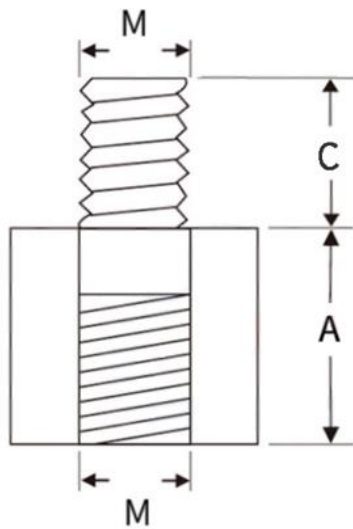

Стойка для печатных плат нейлоновая папа-мама (черная/белая)

Обозначение	М, Размер резьбы	А, мм (Высота)	В, мм (Размер под ключ)	С, мм (Длина резьбовой части)
М2 высота 5мм	М2	5	3,9	5,0
М2 высота 6мм	М2	6	3,9	5,0
М2 высота 8мм	М2	8	3,9	5,0
М2 высота 10мм	М2	10	3,9	5,0
М2 высота 12мм	М2	12	3,9	5,0
М2 высота 15мм	М2	15	3,9	5,0
М2 высота 18мм	М2	18	3,9	5,0
М2 высота 20мм	М2	20	3,9	5,0
М2 высота 25мм	М2	25	3,9	5,0
М2 высота 30мм	М2	30	3,9	5,0

M2,5 высота 5мм	M2,5	5	4,7	6,0
M2,5 высота 6мм	M2,5	6	4,7	6,0
M2,5 высота 8мм	M2,5	8	4,7	6,0
M2,5 высота 10мм	M2,5	10	4,7	6,0
M2,5 высота 12мм	M2,5	12	4,7	6,0
M2,5 высота 15мм	M2,5	15	4,7	6,0
M2,5 высота 18мм	M2,5	18	4,7	6,0
M2,5 высота 20мм	M2,5	20	4,7	6,0
M2,5 высота 25мм	M2,5	25	4,7	6,0
M2,5 высота 30мм	M2,5	30	4,7	6,0
M3 высота 5мм	M3	5	5,5	6,0
M3 высота 6мм	M3	6	5,5	6,0
M3 высота 7мм	M3	7	5,5	6,0
M3 высота 8мм	M3	8	5,5	6,0
M3 высота 9мм	M3	9	5,5	6,0
M3 высота 10мм	M3	10	5,5	6,0
M3 высота 11мм	M3	11	5,5	6,0
M3 высота 12мм	M3	12	5,5	6,0
M3 высота 13мм	M3	13	5,5	6,0
M3 высота 14мм	M3	14	5,5	6,0
M3 высота 15мм	M3	15	5,5	6,0
M3 высота 16мм	M3	16	5,5	6,0
M3 высота 17мм	M3	17	5,5	6,0
M3 высота 18мм	M3	18	5,5	6,0
M3 высота 20мм	M3	20	5,5	6,0
M3 высота 22мм	M3	22	5,5	6,0
M3 высота 25мм	M3	25	5,5	6,0
M3 высота 28мм	M3	28	5,5	6,0
M3 высота 30мм	M3	30	5,5	6,0
M3 высота 35мм	M3	35	5,5	6,0
M3 высота 40мм	M3	40	5,5	6,0
M3 высота 45мм	M3	45	5,5	6,0
M3 высота 50мм	M3	50	5,5	6,0
M4 высота 5мм	M4	5	7	6,0
M4 высота 6мм	M4	6	7	6,0
M4 высота 7мм	M4	7	7	6,0
M4 высота 8мм	M4	8	7	6,0
M4 высота 9мм	M4	9	7	6,0
M4 высота 10мм	M4	10	7	6,0
M4 высота 11мм	M4	11	7	6,0
M4 высота 12мм	M4	12	7	6,0
M4 высота 13мм	M4	13	7	6,0
M4 высота 14мм	M4	14	7	6,0