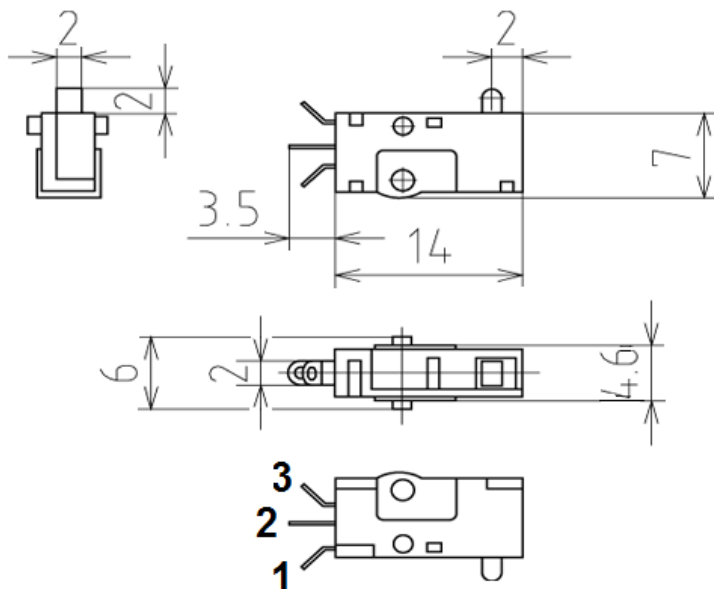

# Переключатель концевой Н8\MSS-6 14x5 x7мм 50В 0,3А, ON-(ON), контакты 3С

Артикул Q-9027

## Характеристики

- напряжение: 50В
- ток: до 0,3А
- коммутация: ON-(ON) на переключение, без фиксации
- контакты: 3шт, тип С
- предельное напряжение: 250В в теч 1 мин
- сопротивление изолятора: не менее 100МОм
- сопротивление контактов : не болеет 0,03 Ом
- число циклов: 100000