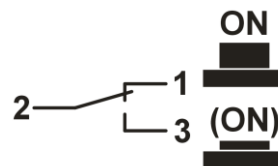

# Переключатель концевой Н8\MSS-6 14x5 x7мм 50В 0,3А, ON-(ON), контакты 3С

Артикул Q-9027

## Характеристики

- напряжение: 50В
- ток: до 0,3А
- коммутация: ON-(ON) на переключение, без фиксации
- контакты: 3шт, тип С
- предельное напряжение: 250В в теч 1 мин
- сопротивление изолятора: не менее 100МОм
- сопротивление контактов : не болеет 0,03 Ом
- число циклов: 100000