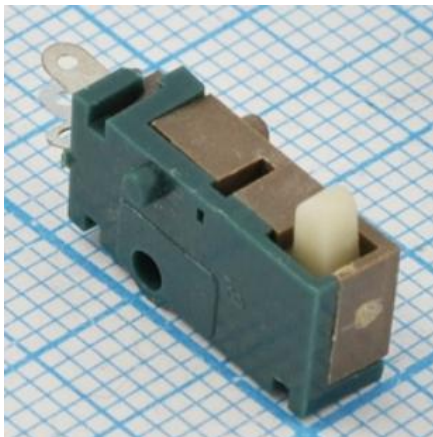

# Переключатель концевой Н8\MSS-6 14x5 x7мм 50В 0,3А, ON-(ON), контакты 3С

Артикул Q-9027

## Характеристики

- напряжение: 50В
- ток: до 0,3А
- коммутация: ON-(ON) на переключение, без фиксации
- контакты: 3шт, тип С
- предельное напряжение: 250В в теч 1 мин
- сопротивление изолятора: не менее 100МОм
- сопротивление контактов : не болеет 0,03 Ом
- число циклов: 100000