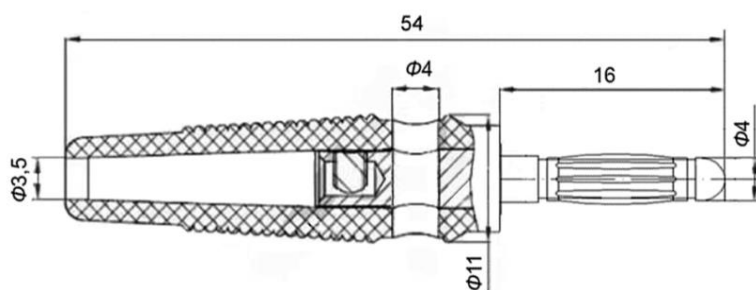

## Разъемы серии 10-0075

## Общая информация

| Наименование                       | Описание   |         |         |
|------------------------------------|--|---------|---------|
|                                    | Артикул  | 70023   | 70021   |
| Цвет                               | черный   | зеленый | красный |
| Глубина, мм                        | 54   |         |         |
| Диаметр контактной части (max), мм | 4  |         |         |
| Диаметр, мм                        | 11   |         |         |
| Длина контактной части, мм         | 16   |         |         |
| Максимальный ток, А                | 32   |         |         |
| Номинальное напряжение, В          | 30 (AC /DC)  |         |         |
| Материал                           | изолятор – ПВХ<br>контакт - никелированная латунь      |         |         |
| Крепление                          | провода - винтовое                                     |         |         |
| Особенности                        | дополнительный контакт - боковое отверстие $\Phi 4$ мм |         |         |