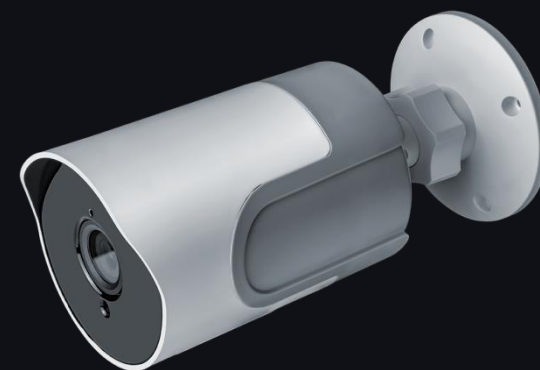

Видеонаблюдение

FHD-разрешение / Широкий угол обзора / Поддержка аудиосвязи
Распознавание движения / Ночное видение / Простая установка и управление

Камера NSH-CAM-01

Угол обзора: 360°

Дистанционное управление
направлением съемки

Использование внутри
помещений

Для работы приборов необходим Wi-Fi

Камера NSH-CAM-02

Угол обзора: 130°

Использование внутри
помещений

Камера NSH-CAM-03

Угол обзора: 130°

IP65 использование внутри
и снаружи помещений

Освещение

Управляйте теплыми и холодными оттенками света, меняйте яркость, устанавливайте режимы RGB-подсветки

Прожектор
NFL-20-RGBWW

Мощность 20 Вт

IP65 использование
внутри и снаружи
помещений

Лампа
NLL-A60-10-230-RGBWW