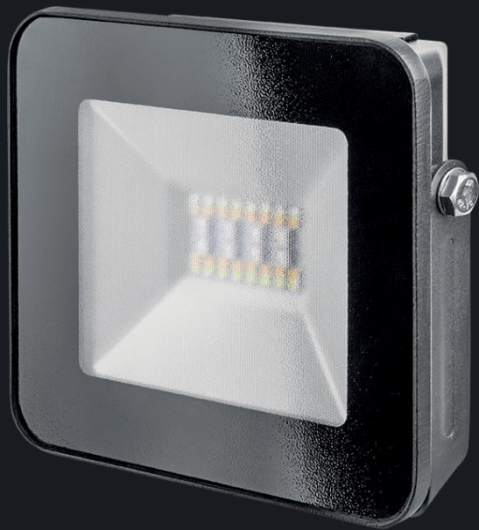

Видеонаблюдение

FHD-разрешение / Широкий угол обзора / Поддержка аудиосвязи
Распознавание движения / Ночное видение / Простая установка и управление

Камера NSH-CAM-01

Угол обзора: 360°

Дистанционное управление
направлением съемки

Использование внутри
помещений

Для работы приборов необходим Wi-Fi

Камера NSH-CAM-02

Угол обзора: 130°

Использование внутри
помещений

Камера NSH-CAM-03

Угол обзора: 130°

IP65 использование внутри
и снаружи помещений

Освещение

Управляйте теплыми и холодными оттенками света, меняйте яркость, устанавливайте режимы RGB-подсветки

Прожектор
NFL-20-RGBWW

Мощность 20 Вт

IP65 использование
внутри и снаружи
помещений

Лампа
NLL-A60-10-230-RGBWW