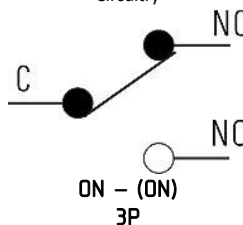

Circuitry

107023, Москва, ул. Буженинова, д. 16
телефон: (495) 963-6120
факс: (495) 963-4994
e-mail: quartz1@quartz1.ru

Сеть магазинов
КВАРЦ
Радиодетали и электронные компоненты

111123, Москва, шоссе Энтузиастов, д31
телефон/факс: (495) 788-8899 *многоканальный*
e-mail: mqz@quartz1.ru