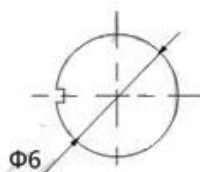

MINIATURE PUSHBUTTON SWITCH

Q-10207

TYPE: **T701BTQYD**

SPECIFICATIONS

Function: SPDT
Rating: 2A 250V AC
Contact R: 20mΩ max
Insulation R: 500V DC 100MΩ min
Dielectric Strength: 1 Minute 1500V AC
Operating Temperature: -55°C ~ +85°C
Electrical Life: 10, 000 Cycles

Mounting

107023, Москва, ул. Буженинова, д. 16
телефон: (495) 963-6120
факс: (495) 963-4994
e-mail: quartz1@quartz1.ru

Сеть магазинов
КВАРЦ
Радиодетали и электронные компоненты

111123, Москва, шоссе Энтузиастов, д31
телефон/факс: (495) 788-8899 *многоканальный*
e-mail: mqz@quartz1.ru