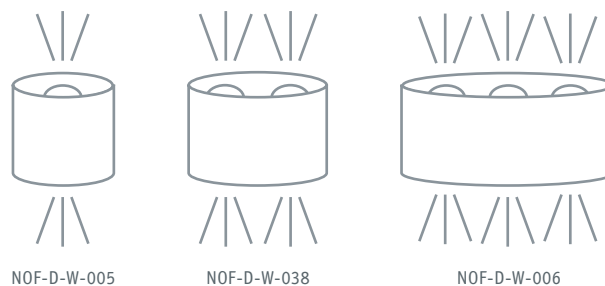

Светодиодные фасадные светильники Navigator серии NOF-D предназначены для архитектурного освещения общественных и жилых зданий: декоративного оформления фасадов, колонных элементов, стен и межколонных пространств. Особая конструкция светильника позволяет создавать декоративные световые эффекты на поверхностях.

- Современный лаконичный дизайн
- Светодиоды COB BRIDGELUX США
- Линза светильника обеспечивает угол светового потока 45°
- Ярко выраженная геометрия световых лучей
- Алюминиевый корпус
- Рассеиватель из поликарбоната
- Высокая стойкость к коррозии
- Широкий диапазон рабочих напряжений 85–265 В
- Монтажный набор в комплекте

Код продукта	Цвет корпуса	Мощность, Вт	Напряжение, В	Цветовая темп-ра, К	Световой поток, лм	Угол светового потока	Размер, мм	Кол-во штук в коробке	Штрихкод
NOF-D-W-005-01	черный	2	85–265	3000	160	45°	80x38x70	50/1	4660134 80564 1
NOF-D-W-005-02	серый	2	85–265	3000	160	45°	80x38x70	50/1	4660134 80565 8
NOF-D-W-005-03	черный	2	85–265	4000	160	45°	80x38x70	50/1	4660134 80566 5
NOF-D-W-005-04	серый	2	85–265	4000	160	45°	80x38x70	50/1	4660134 80567 2
NOF-D-W-038-01	черный	4	85–265	3000	300	45°	115x38x78	40/1	4660134 80568 9
NOF-D-W-038-02	серый	4	85–265	3000	300	45°	115x38x78	40/1	4660134 80569 6
NOF-D-W-038-03	черный	4	85–265	4000	300	45°	115x38x78	40/1	4660134 80570 2
NOF-D-W-038-04	серый	4	85–265	4000	300	45°	115x38x78	40/1	4660134 80571 9
NOF-D-W-006-01	черный	6	85–265	3000	510	45°	168x45x78	20/1	4660134 80572 6
NOF-D-W-006-02	серый	6	85–265	3000	510	45°	168x45x78	20/1	4660134 80573 3
NOF-D-W-006-03	черный	6	85–265	4000	510	45°	168x45x78	20/1	4660134 80574 0
NOF-D-W-006-04	серый	6	85–265	4000	510	45°	168x45x78	20/1	4660134 80575 7