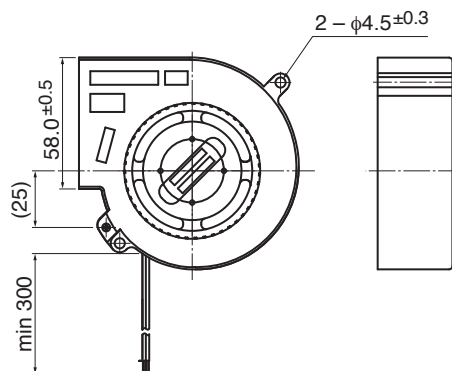

09533GA (旧BG0903)

Φ95X33^L

DC Blower Fan

■ 外観図 Outline

■ 一般仕様 General Specifications

モーター保護	自動復帰方式、逆接続防止
Motor Protection	Auto Restart / Polarity Protection
絶縁抵抗	DC500V メガにて10MΩ以上
Insulation Resistance	10MΩ or over with a DC500V Megger
絶縁耐圧	AC700V 1s
Dielectric Withstand Voltage	
許容環境温度範囲	-10℃～+60℃ (Operating)
Allowable Ambient Temperature Range	-40℃～+70℃ (Storage)
	実用上さしつかえない状態で結露無きこと non-condensing environment

■ 期待できる寿命 Expected Life ※故障率 10% (L10 Life) ※Failure Rate: 10% (L10 Life)

25℃ 100,000 時間 (Hours)

■ 特性曲線 Characteristic Curves

■ 材質 Material

ケーシング	プラスチック (ブラック) UL94V-0
インペラー	プラスチック (ブラック) UL94V-0
軸受	ボールベアリング
リード線	UL1007 AWG26 +: 赤 -, 黒
Casing	Plastic (Black) UL94V-0
Impeller	Plastic (Black) UL94V-0
Bearing	Ball Bearing
Lead Wire	UL1007 AWG26 +: Red, -: Black