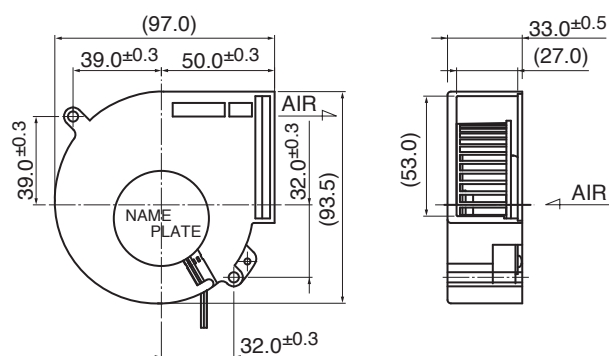

09533GA (旧BG0903)

Φ95X33^L

DC Blower Fan

■ 外観図 Outline

■ 一般仕様 General Specifications

モーター保護	自動復帰方式、逆接続防止
Motor Protection	Auto Restart / Polarity Protection
絶縁抵抗	DC500V メガにて10MΩ以上
Insulation Resistance	10MΩ or over with a DC500V Megger
絶縁耐圧	AC700V 1s
Dielectric Withstand Voltage	
許容環境温度範囲	-10℃～+60℃ (Operating)
Allowable Ambient Temperature Range	-40℃～+70℃ (Storage)
	実用上さしつかえない状態で結露無きこと non-condensing environment

■ 期待できる寿命 Expected Life ※故障率 10% (L10 Life) ※Failure Rate: 10% (L10 Life)

25℃ 100,000 時間 (Hours)

■ 特性曲線 Characteristic Curves

■ 材質 Material

ケーシング	プラスチック (ブラック) UL94V-0
インペラー	プラスチック (ブラック) UL94V-0
軸受	ボールベアリング
リード線	UL1007 AWG26 +: 赤 -, 黒
Casing	Plastic (Black) UL94V-0
Impeller	Plastic (Black) UL94V-0
Bearing	Ball Bearing
Lead Wire	UL1007 AWG26 +: Red, -: Black

■ 仕様 Specifications

型式 Model	管理番号 Product No.	定格電圧	使用電圧範囲	定格電流	定格入力	定格回転速度	最大風量	最大静圧	騒音	質量	
		Rating Voltage (V)	Operating Voltage (V)	Current (A)*1	Input Power (W)*1	Speed (min ⁻¹)*1	Max. Air Flow (m ³ /min)*1 (CFM)*1	Max. Static Pressure (Pa) (In H ₂ O)	Noise (dB)*1	Mass (g)	
09533GA-12K-AA-	00	12	6.0～13.8	0.40	4.80	2700	0.58	20.4	152.0	0.61	210
09533GA-12L-AA-	00			0.64	7.68	3200	0.70	24.7	225.0	0.90	
09533GA-12M-AA-	00			1.03	12.40	3700	0.81	28.6	342.0	1.37	
09533GA-24K-AA-	00	24	10.0～27.6	0.21	5.04	2700	0.58	20.4	152.0	0.61	
09533GA-24L-AA-	00			0.33	7.92	3200	0.70	24.7	225.0	0.90	
09533GA-24M-AA-	00			0.49	11.80	3700	0.81	28.6	342.0	1.37	