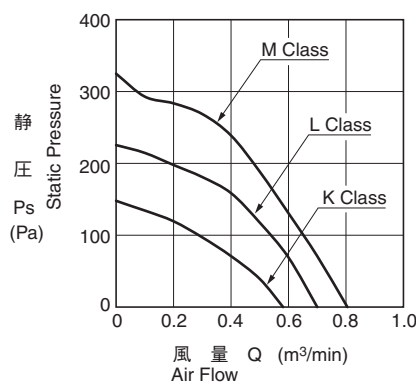

09533GA (旧BG0903)

Φ95X33^L

DC Blower Fan

■ 外観図 Outline

■ 一般仕様 General Specifications

モーター保護	自動復帰方式、逆接続防止
Motor Protection	Auto Restart / Polarity Protection
絶縁抵抗	DC500V メガにて10MΩ以上
Insulation Resistance	10MΩ or over with a DC500V Megger
絶縁耐圧	AC700V 1s
Dielectric Withstand Voltage	
許容環境温度範囲	-10℃～+60℃ (Operating)
Allowable Ambient Temperature Range	-40℃～+70℃ (Storage)
	実用上さしつかえない状態で結露無きこと non-condensing environment

■ 期待できる寿命 Expected Life ※故障率 10% (L10 Life) ※Failure Rate: 10% (L10 Life)

25℃ 100,000 時間 (Hours)

■ 特性曲線 Characteristic Curves

■ 材質 Material

ケーシング	プラスチック (ブラック) UL94V-0
インペラー	プラスチック (ブラック) UL94V-0
軸受	ボールベアリング
リード線	UL1007 AWG26 +: 赤 -, 黒
Casing	Plastic (Black) UL94V-0
Impeller	Plastic (Black) UL94V-0
Bearing	Ball Bearing
Lead Wire	UL1007 AWG26 +: Red, -: Black