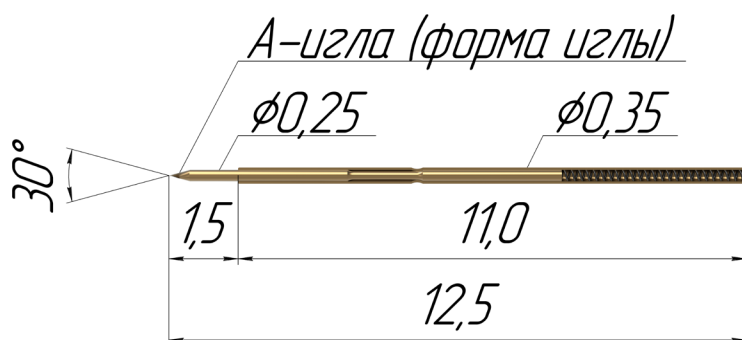

Pogo Pin APP35

СКБ ЭЛЕМЕНТ

www.sdb-element.com

info@sdb-element.com

тел: +7(916) 700-70-40

тел: +7(929) 575-58-72

Номенклатурный номер	Наименование изделия	А – игла (форма иглы)
APP35B	APP35B Подпружиненный контакт (pogo-pin) длиной иглы 12,5 мм	
APP35D	APP35D Подпружиненный контакт (pogo-pin) длиной иглы 12,5 мм	
APP35F	APP35F Подпружиненный контакт (pogo-pin) длиной иглы 12,5 мм	
APP35J	APP35J Подпружиненный контакт (pogo-pin) длиной иглы 12,5 мм	