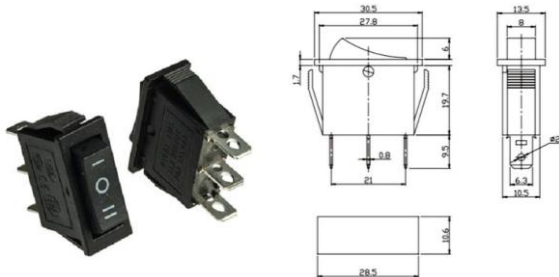

Переключатель клавишный на 3 положения (ON-OFF-ON) без подсветки. Q-650 ZB.

Тип переключателя :

Переключатель клавишный (рокерный)
серии KCD3-103

Схема переключения :

ON-OFF-ON, SPDT

**Кол-во контактов в группе/ кол-во групп
(всего контактов) :**

3 / 1 (3P)

Цвет: клавиша/ корпус :

черный/ черный

Форма клавиши :

тип С (вогнутая)

Наличие и тип подсветки :

нет

Коммутируемое напряжение :

1500 (50 Гц, 1 мин.) В

Диапазон рабочих температур :

-25...+85 °С

Размер установочного отверстия :

10,6x28,5 мм

Высота :

30,5 (по лицевой планке) мм

Ширина :

13,5 мм

Глубина :

21,4 (корпус) мм