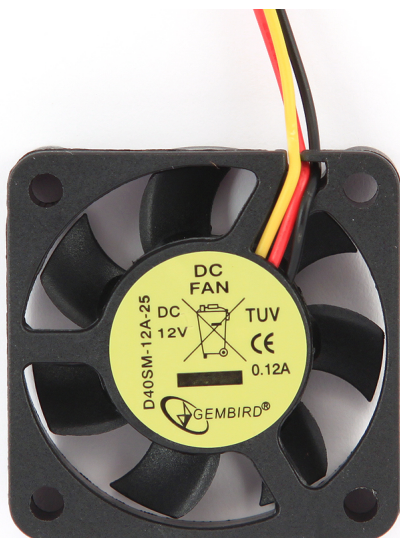

40x40x10mm DC fan sleeve bearing, 12V 250mm

D40SM-12A-25

Спецификация

Rated voltage: 12VDC
 Operation voltage: 6V~14V
 Rated current: 0.12A
 Rated power (max): 1.44W
 Starting voltage: 6V
 Locked current: 0.16A
 Insulation type: UL: Class A
 Speed (max): 5000RPM±10%
 Maximum air flow: 3.08CFM
 Maximum static pressure: 2.08mm-H2O
 Acoustical noise: 27 dB

Упаковка

Кол-во в коробке, шт	400
Объем коробки, куб.м.	0.036
Вес коробки, кг	7.4
Размеры индивидуальной упаковки ДхШхВ	45x45x5 mm
Размеры картонной коробки ДхШхВ:	600x200x300 mm
Страна происхождения	CN
Баркод	8716309012577
Таможенный код	8414592590