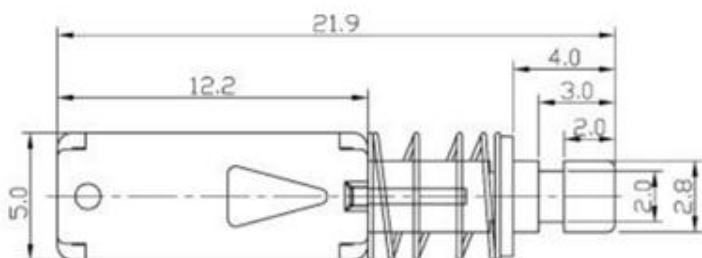

Переключатель кнопочный TV PS-12E15NON-LOCK 50В 0,3А пост. тока ON-(ON) на переключение, без фиксации

Артикул Q-9747