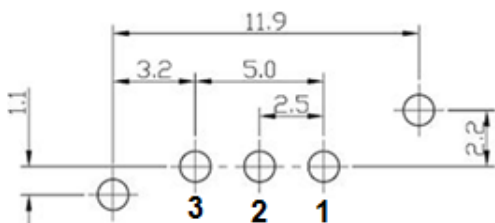

Характеристики

Функция: SPDT

Ток и напряжение: 0,3А 50VDC

Коммутация: ON-(ON) на переключение, без фиксации

Контакты: 3шт, тип Р

Сопротивление контактов: менее 30мОм

Сопротивление изоляции: более 100МОм при 500VDC