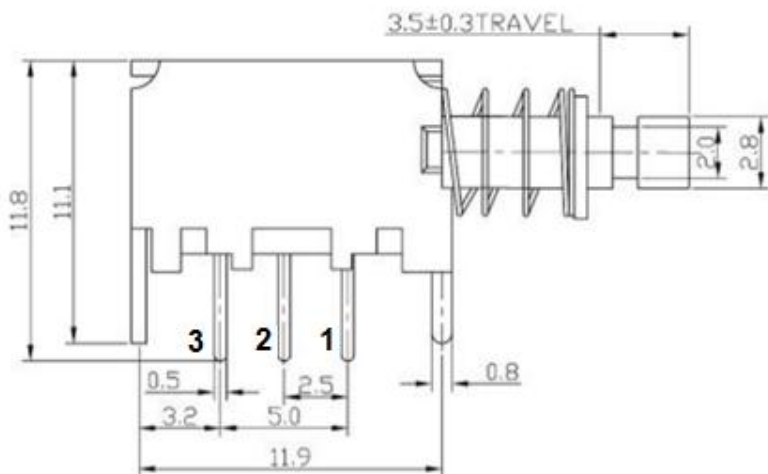

Переключатель кнопочный TV PS-12E15NON-LOCK 50В 0,3А пост. тока ON-(ON) на переключение, без фиксации

Артикул Q-9747