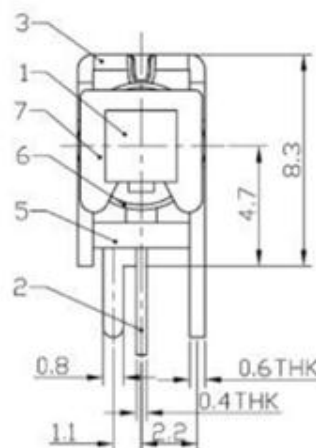

Переключатель кнопочный TV PS-12E15NON-LOCK 50В 0,3А пост. тока ON-(ON) на переключение, без фиксации

Артикул Q-9747

Внимание! Описание товара носит информационный характер и может отличаться от описания, представленного в технической документации производителя. Убедительно просим Вас при покупке проверять наличие желаемых функций и характеристик.

Характеристики

Функция: SPDT

Ток и напряжение: 0,3А 50VDC

Коммутация: ON-(ON) на переключение, без фиксации

Контакты: 3шт, тип Р

Сопротивление контактов: менее 30мОм

Сопротивление изоляции: более 100МОм при 500VDC