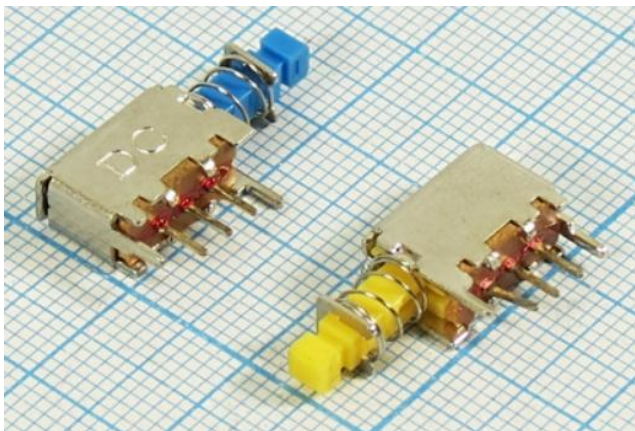

Переключатель кнопочный TV PS-12E15NON-LOCK 50В 0,3А пост. тока ON-(ON) на переключение, без фиксации

Артикул Q-9747

Внимание! Описание товара носит информационный характер и может отличаться от описания, представленного в технической документации производителя. Убедительно просим Вас при покупке проверять наличие желаемых функций и характеристик.

Характеристики

Функция: SPDT

Ток и напряжение: 0,3А 50VDC

Коммутация: ON-(ON) на переключение, без фиксации

Контакты: 3шт, тип Р

Сопротивление контактов: менее 30мОм

Сопротивление изоляции: более 100МОм при 500VDC