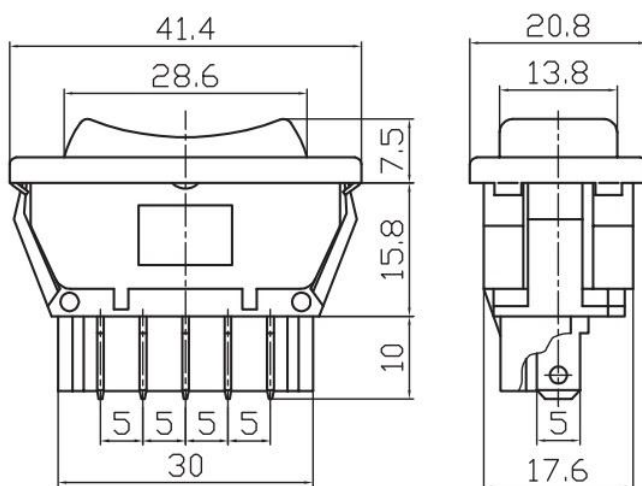

Переключатель кнопочный автомобильный ASW-01 JIETO

Артикул Q-12797

Технические характеристики:

Номинальное напряжение: 12В

Номинальный ток: 20А (12DC)

Тип переключения: (ON)-OFF-(ON)

Количество контактных групп: 1

Количество контактов в контактной группе: 5

Фиксация положений: отсутствует

Световой индикатор: отсутствует

Температурный диапазон: -25°C ~ +85°C

Рабочий ресурс: 10 000 циклов

Внимание! Описание товара носит информационный характер и может отличаться от описания, представленного в технической документации производителя. Убедительно просим Вас при покупке проверять наличие желаемых функций и характеристик.