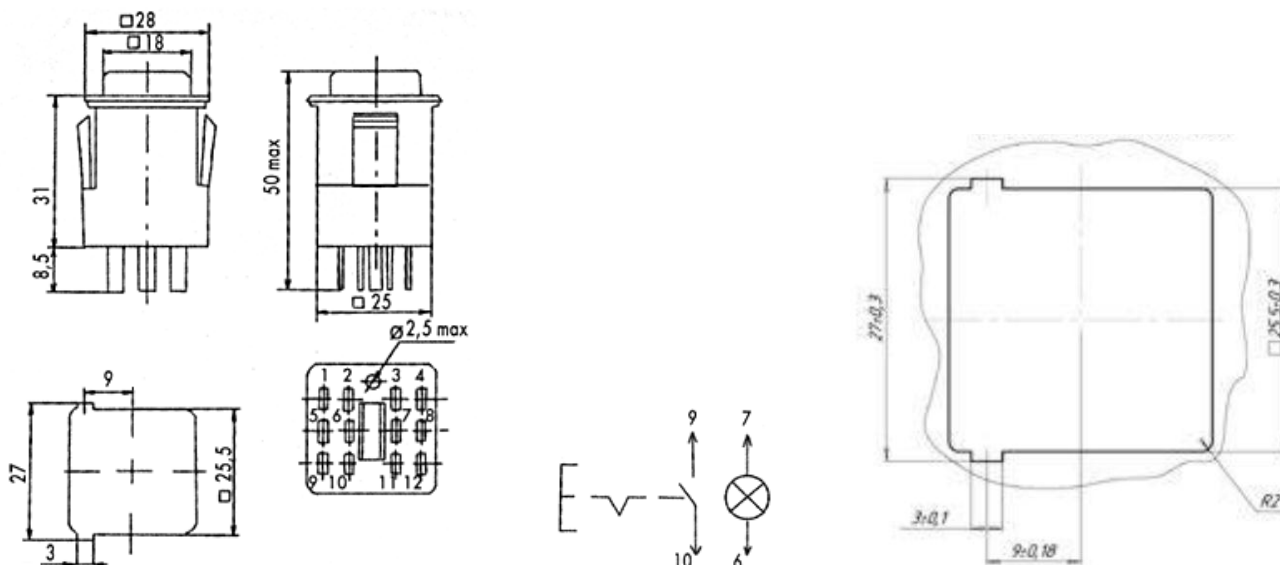

Характеристики

- Напряжение: 12VDC
- Ток: 8А
- Коммутация: ON-OFF на замыкание, с фиксацией
- Падение напряжения, не более: 10 мВ/А
- Степень защиты: IP4X
- Масса: 0,04кг
- Размер штырей: 2,8x0,8мм
- Тип подсветки символа: от встроенной лампы 12В