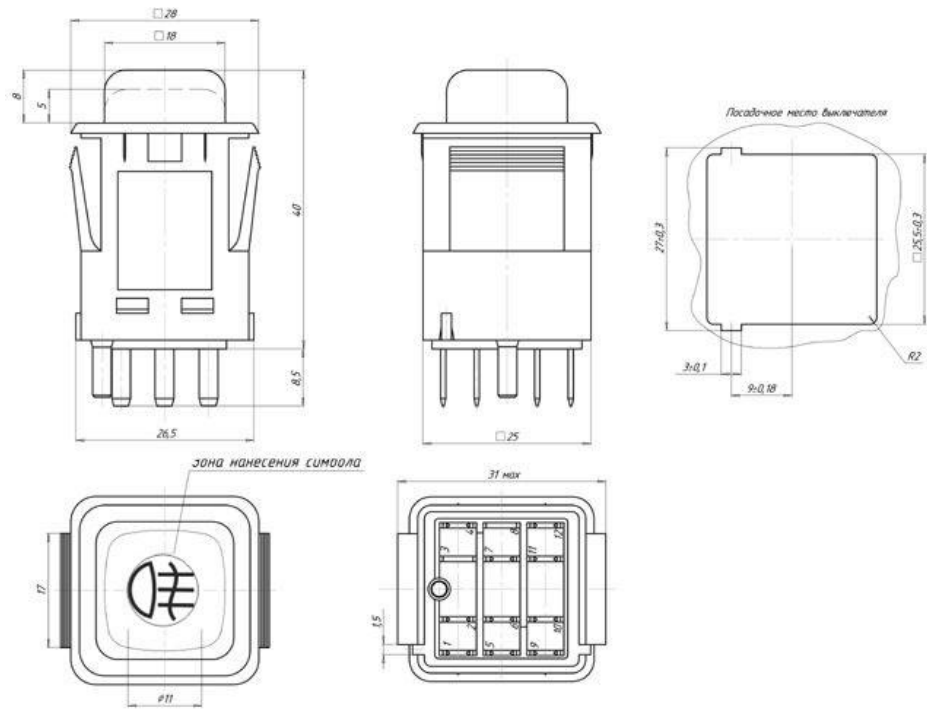

## Выключатель света задних противотуманных фар 375.3710.04.02

Назначение: предназначены для включения различных электропотребителей автомобиля

Применение: ВАЗ 2108, ВАЗ 2109

Электрическая схема  
коммутации

### Технические характеристики

- ◆ Номинальное напряжение, В ..... 12
- ◆ Номинальный ток, А ..... 8
- ◆ Падение напряжения, мВ/А ..... не более 10
- ◆ Степень защиты IP ..... 4X
- ◆ Размер штырей, мм ..... 2,8 x 0,8
- ◆ Масса, кг ..... не более 0,04
- ◆ Технические условия ..... ТУ 37.003.1180-83