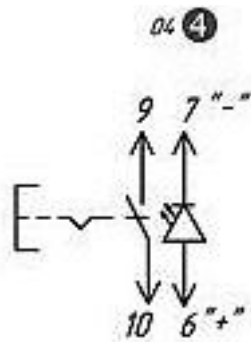

## Выключатель света задних противотуманных фар 375.3710.04.02

Назначение: предназначены для включения различных электропотребителей автомобиля

Применение: ВАЗ 2108, ВАЗ 2109

Электрическая схема  
коммутации

### Технические характеристики

- ◆ Номинальное напряжение, В ..... 12
- ◆ Номинальный ток, А ..... 8
- ◆ Падение напряжения, мВ/А ..... не более 10
- ◆ Степень защиты IP ..... 4X
- ◆ Размер штырей, мм ..... 2,8 x 0,8
- ◆ Масса, кг ..... не более 0,04
- ◆ Технические условия ..... ТУ 37.003.1180-83