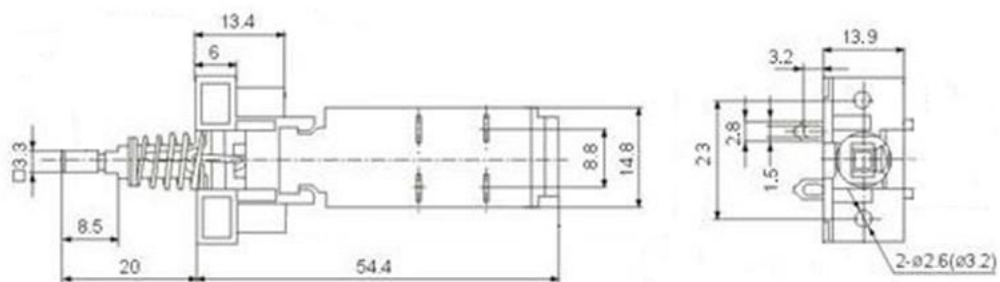

СЕТЕВАЯ КНОПКА KDC-A09-2

Сетевой выключатель имеет две группы контактов с максимальным током нагрузки 4 ампера для каждой группы.