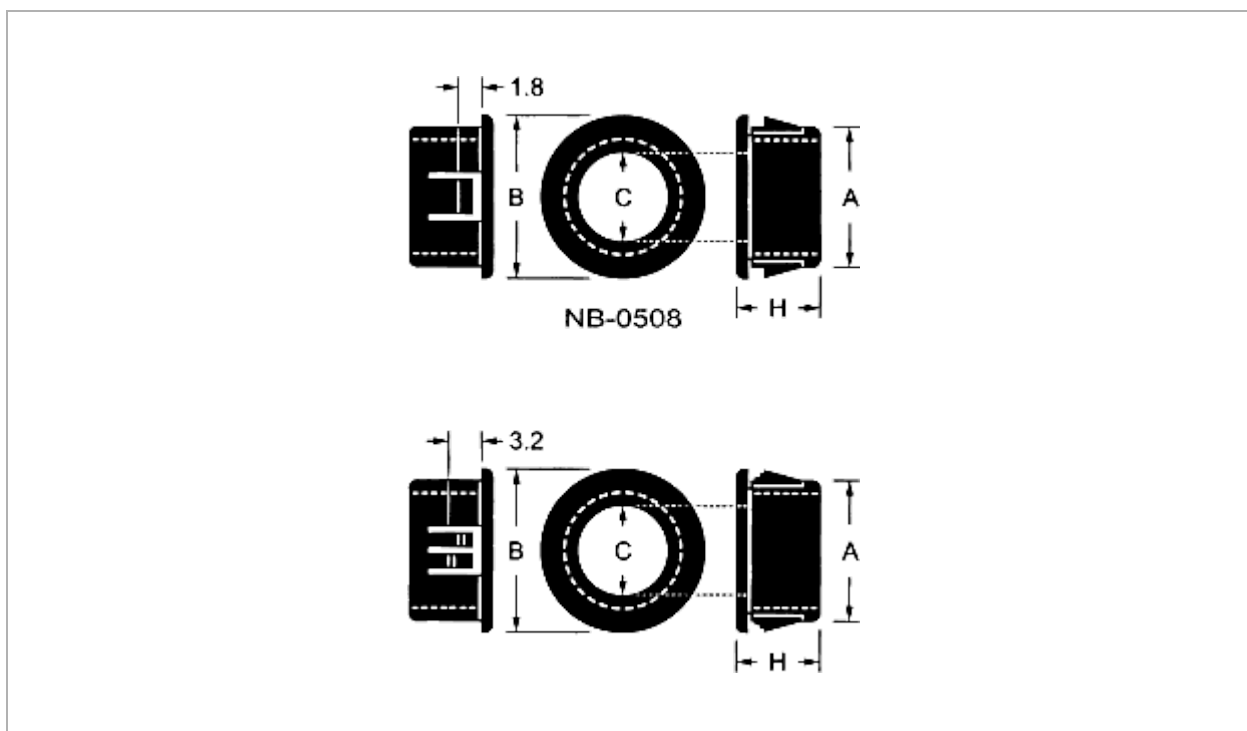

## Техническая информация

Материал	нейлон 66 (UL94V-2)
Цвет	черный

## Чертеж

## Код заказа и артикул

Код заказа	Артикул	Тип втулки	Уст. отв.	A	B	C	H
13611	NB-0508	цельная	7,8	7,7	9,4	5,2	7,8
13612	NB-0609	цельная	9,5	9,5	12	6,9	10,1
13613	NB-0811	цельная	11	10,9	13,7	8,3	10,3
13614	NB-0813	цельная	12,7	12,6	15,1	8,3	10,3
13615	NB-1216	цельная	16	15,8	18	12,3	10,4
13616	NB-1419	цельная	19	19	21,8	14,3	11,3
13617	NB-1722	цельная	22,2	21,9	25,1	18,6	11,2
13618	NB-1925	цельная	25,5	25	28	19,3	11,2
13619	NB-2430	цельная	30,5	29,8	34	24,3	11,6
13620	NB-0813C	рассеченная	12,7	12,7	14,1	8,7	10,1
13621	NB-1216C	рассеченная	16	15,9	17,7	12,3	10,1
13622	NB-1419C	рассеченная	19	19	20,3	14,2	10,3
13623	NB-1722C	рассеченная	22,2	22,2	23,5	17,5	10,3