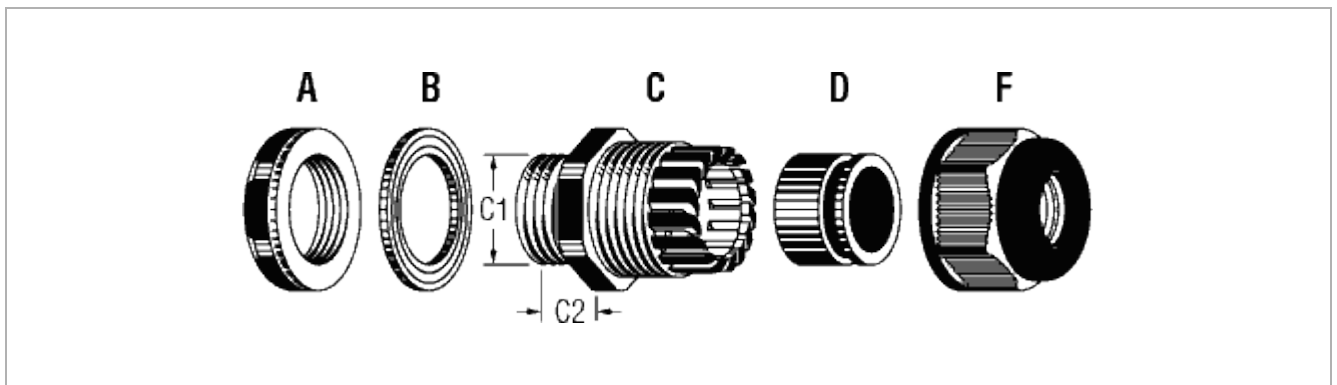

Серия PGB

Техническая информация

Тип резьбы	электроарматурная
Материал частей	A, C, F – безгалогенный нейлон PA66 (UL94V-2); B, D – вакуумная резина
Температура	от - 40 до +105° C (кратковременно +160° C)
Цвет	B – черный (RAL9005), G – серый (RAL7035)
Степень защиты	IP68

Чертеж

Код заказа и артикул

Код заказа	Артикул	Резьба	Диам. кабеля	C1	C2	Шестигр. A/F	Упаковка
13397	PGB7-05B	PG 7	5,5–3	12,5	8,5	17/15	50
13398	PGB7-05G	PG 7	5,5–3	12,5	8,5	17/15	50
13399	PGB7-07B	PG 7	7–4	12,5	8,5	17/15	50
13400	PGB7-07G	PG 7	7–4	12,5	8,5	17/15	50
10072	PGB7S-03B	PG 7	3,1–1,5	12,5	8	17/13	50
10073	PGB7S-03G	PG 7	3,1–1,5	12,5	8	17/13	50
10074	PGB7S-06B	PG 7	6–3	12,5	8	17/13	50
10075	PGB7S-06G	PG 7	6–3	12,5	8	17/13	50
–	PGB9-05B	PG 9	5,5–3	15,2	8,5	22/19	50
–	PGB9-05G	PG 9	5,5–3	15,2	8,5	22/19	50
13401	PGB9-09B	PG 9	8–4,5	15,2	8,5	22/19	50
13402	PGB9-09G	PG 9	8–4,5	15,2	8,5	22/19	50
13403	PGB11-07B	PG 11	7–4	18,6	9	24/22	50