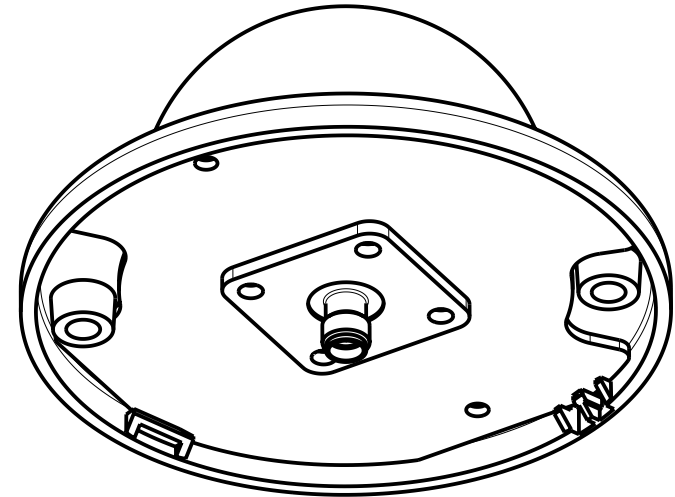

type / Typ: 1399.19.0024		
dimensions in millimeter [mm]	part no. / Teile Nr.: PRO-00060521	E sheet/Blatt XX / XX
description / Beschreibung SWA-2459/360/4/45/V		drawing-no. / Zeichnungsnr. Release DOU-00060521.1 E