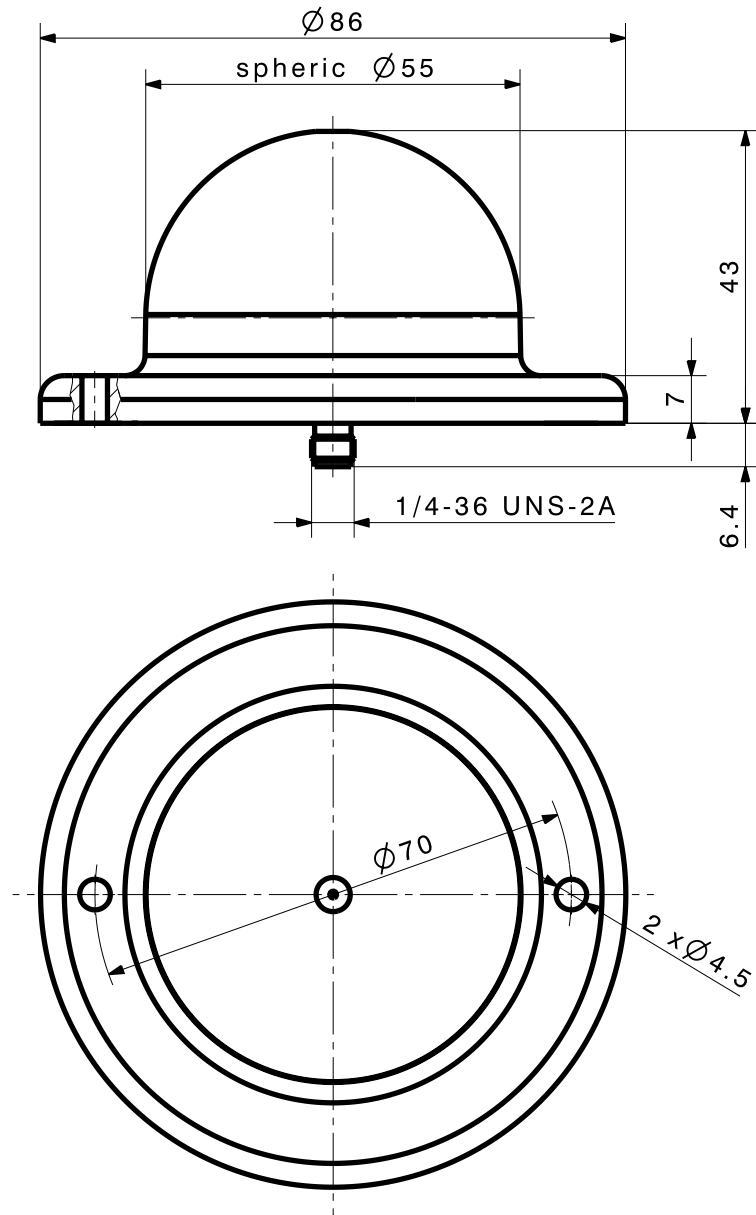

type / Typ: 1399.19.0024		
dimensions in millimeter [mm]	part no. / Teile Nr.: PRO-00060521	E sheet/Blatt XX / XX
description / Beschreibung SWA-2459/360/4/45/V		drawing-no. / Zeichnungsnr. Release DOU-00060521.1 E