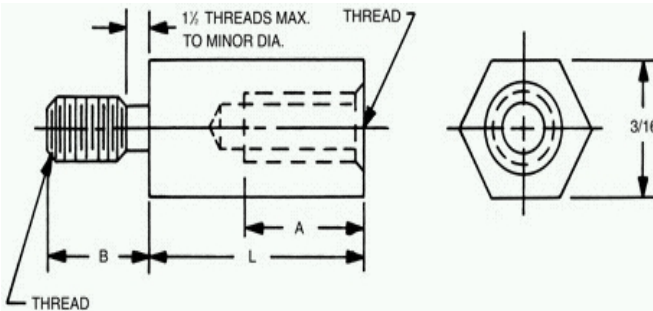

## 3/16 Hex Male-Female Standoffs

[Home](#) [Previous](#) [Next](#)  
[Related Me](#)

Ordering Code			
xxxx	xxx	x	x
Length	Thread	Material	Finish

**PART: ????-??-??**

Red ?'s show missing selections. [H](#)