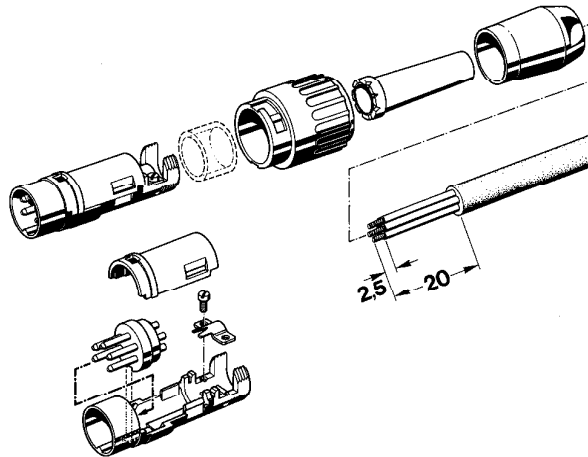

## C 091 B

Kabelstecker,  
Bajonettverriegelung, außen,  
Montageanleitungen

Male cable connector,  
bayonet locking, outside,  
assembling instructions

Kabelstecker, max. 6 mm Kabelausgang / Male cable connector, max. cable outlet 6 mm

Kabelstecker, max. 6,5 mm oder 8 mm Kabelausgang / Male cable connector, max. cable outlet 6,5 mm or 8 mm