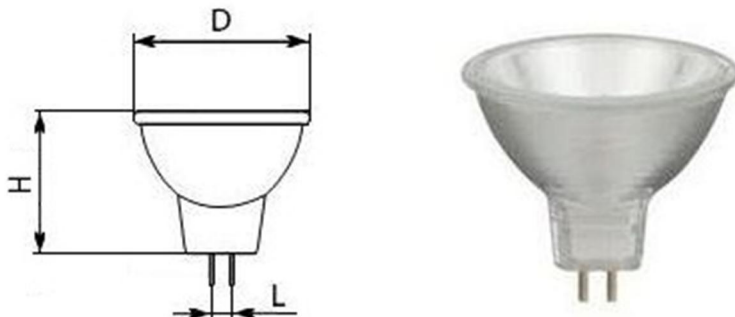

**ЛАМПА НАКАЛИВАНИЯ КВАРЦЕВАЯ, ГАЛОГЕННАЯ, С РЕФЛЕКТОРОМ И ЗАЩИТНЫМ СТЕКЛОМ (ФИОЛЕТОВЫЙ ЦВЕТ). (Цоколь GU-5,3)**

**Лампа используется для локального и общего освещения помещений.**

НАПРЯЖЕНИЕ - 12 В

МОЩНОСТЬ - 50 Вт

СРЕДНЯЯ НАРАБОТКА - 3000 часов

ГАБАРИТЫ: L – 5,3mm, D – 50mm, H – 38mm.