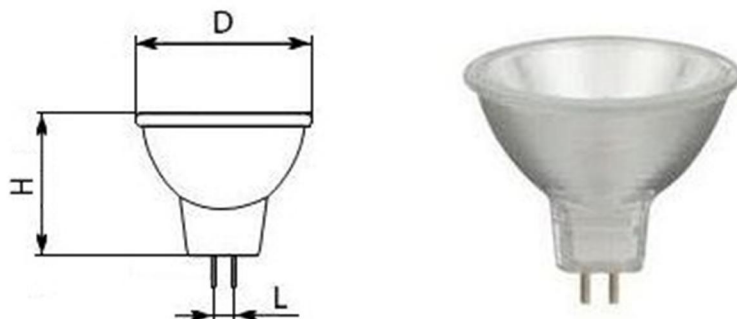

**ЛАМПА НАКАЛИВАНИЯ КВАРЦЕВАЯ, ГАЛОГЕННАЯ, С РЕФЛЕКТОРОМ И ЗАЩИТНЫМ СТЕКЛОМ (КРАСНЫЙ ЦВЕТ). (Цоколь GU-5,3)**

**Лампа используется для локального и общего освещения помещений.**

НАПРЯЖЕНИЕ - 12 В

МОЩНОСТЬ - 50 Вт

СРЕДНЯЯ НАРАБОТКА - 3000 часов

ГАБАРИТЫ: L – 5,3mm, D – 50mm, H – 38mm.