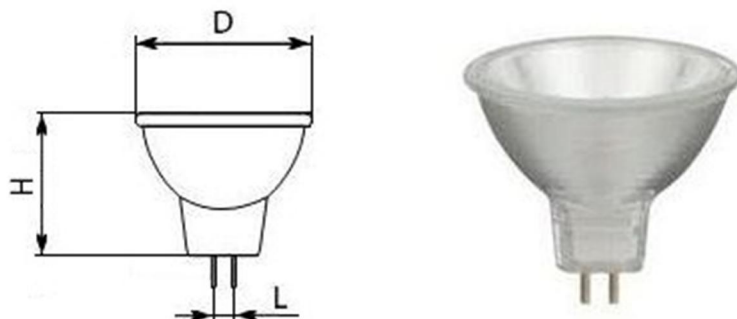

ЛАМПА НАКАЛИВАНИЯ КВАРЦЕВАЯ, ГАЛОГЕННАЯ, С РЕФЛЕКТОРОМ И ЗАЩИТНЫМ СТЕКЛОМ (ЗЕЛЁНЫЙ ЦВЕТ). (Цоколь GU-5,3)

Лампа используется для локального и общего освещения помещений.

НАПРЯЖЕНИЕ - 12 В

МОЩНОСТЬ - 50 Вт

СРЕДНЯЯ НАРАБОТКА - 3000 часов

ГАБАРИТЫ: L – 5,3mm, D – 50mm, H – 38mm.