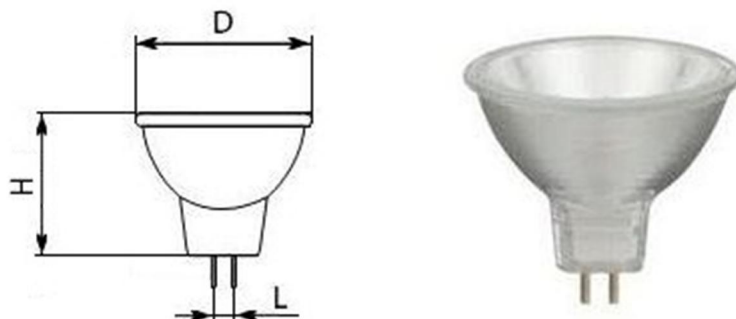

ЛАМПА НАКАЛИВАНИЯ КВАРЦЕВАЯ, ГАЛОГЕННАЯ, С РЕФЛЕКТОРОМ И ЗАЩИТНЫМ СТЕКЛОМ (ЖЕЛТЫЙ ЦВЕТ). (Цоколь GU-5,3)

Лампа используется для локального и общего освещения помещений.

НАПРЯЖЕНИЕ - 12 В

МОЩНОСТЬ - 50 Вт

СРЕДНЯЯ НАРАБОТКА - 3000 часов

ГАБАРИТЫ: L – 5,3mm, D – 50mm, H – 38mm.